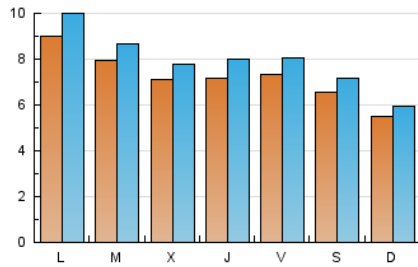

4. Gràfiques (Nacional)

4.1 Per dia de la setmana (promig)

N. únics / Visites (x 100)