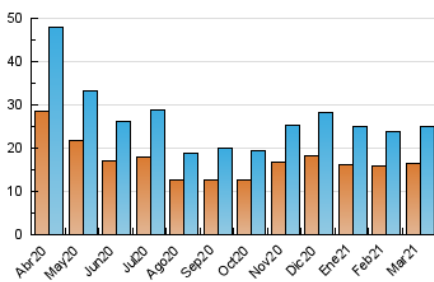

4.3 Per mesos

N. únics / Visites (x 1000)