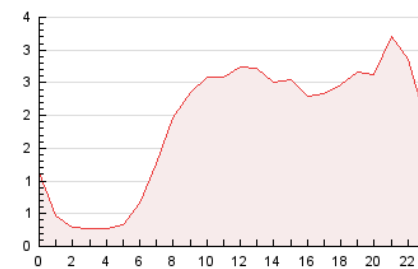

2. Seccions (Nacional i Internacional)

	PÀGINES	%
HOME	3.658	8.11 %
RESTA	41.462	91.89 %

3. Per dia del mes (Nacional i Internacional)

Dia	N. únics	Visites	Pàgines	Dia	N. únics	Visites	Pàgines	Dia	N. únics	Visites	Pàgines
1	1.489	1.650	2.561	11	661	713	1.257	21	621	667	1.183
2	801	871	1.512	12	1.022	1.117	2.167	22	903	996	1.734
3	794	875	1.474	13	682	733	1.293	23	832	923	1.561
4	754	815	1.475	14	639	677	1.218	24	759	822	1.372
5	764	830	1.513	15	602	637	1.087	25	693	772	1.325
6	675	720	1.246	16	1.446	1.575	2.350	26	511	540	909
7	674	715	1.062	17	1.174	1.307	2.067	27	561	624	1.031
8	1.416	1.591	2.309	18	1.041	1.184	2.064	28	482	535	755
9	751	795	1.371	19	956	1.039	1.708	29	544	591	911
10	731	778	1.266	20	937	1.018	1.624	30	473	514	1.010
								31	423	445	705

4. Gràfiques (Nacional i Internacional)

4.1 Per dia de la setmana (promig)

N. únics / Visites (x 100)

Pàgines (x 100)

4.2 Per franja horària (promig)

Visites (x 1000)

Pàgines (x 1000)

4.3 Per mesos