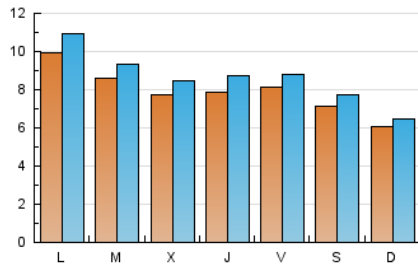

4. Gràfiques (Nacional i Internacional)

4.1 Per dia de la setmana (promig)

N. únics / Visites (x 100)