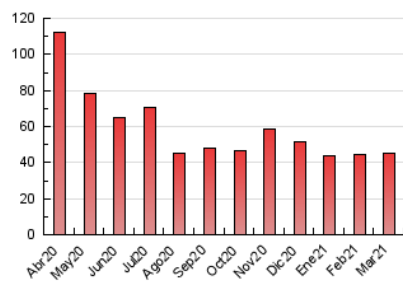

Pàgines (x 1000)