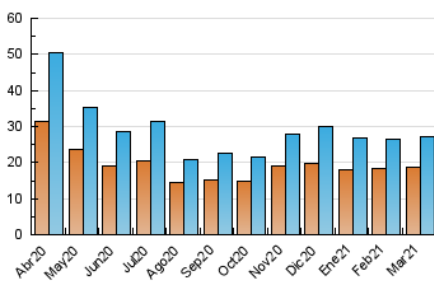

4.3 Per mesos

N. únics / Visites (x 1000)