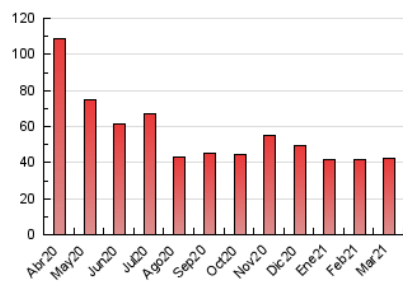

Pàgines (x 1000)