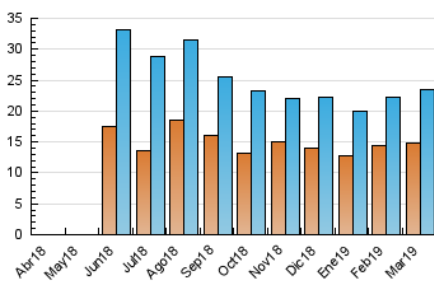

4.3 Per mesos

N. únics / Visites (x 1000)