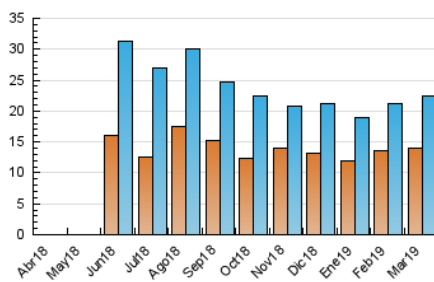

4.3 Per mesos

N. únics / Visites (x 1000)