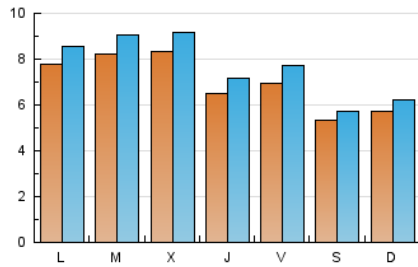

4. Gràfiques (Nacional i Internacional)

4.1 Per dia de la setmana (promig)

N. únics / Visites (x 100)