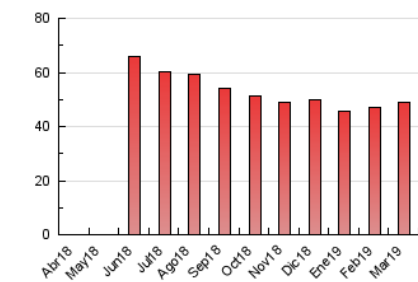

Pàgines (x 1000)