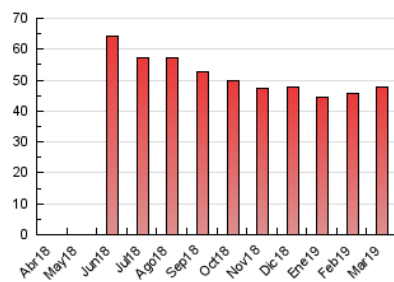

Pàgines (x 1000)