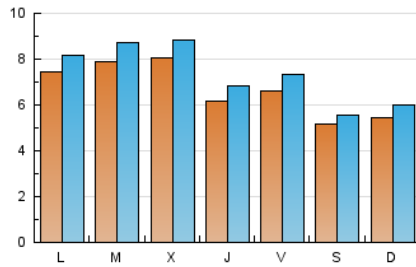

4. Gràfiques (Nacional)

4.1 Per dia de la setmana (promig)

N. únics / Visites (x 100)