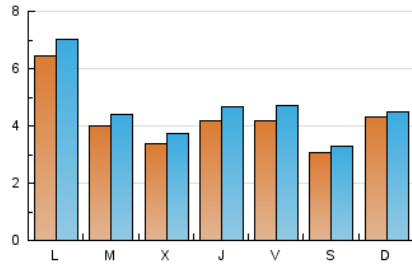

4. Gràfiques (Nacional)

4.1 Per dia de la setmana (promig)

N. únics / Visites (x 100)