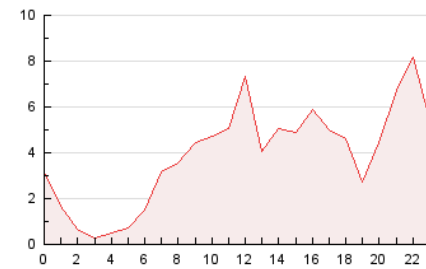

2. Seccions (Nacional)

	PÀGINES	%
HOME	2.446	2.61 %
RESTA	91.240	97.39 %

3. Per dia del mes (Nacional)

Dia	N. únics	Visites	Pàgines	Dia	N. únics	Visites	Pàgines	Dia	N. únics	Visites	Pàgines
1	376	423	693	11	838	876	28.970	21	314	334	641
2	406	454	711	12	1.100	1.175	37.290	22	519	588	3.990
3	451	496	699	13	345	384	2.834	23	531	593	1.324
4	359	372	540	14	344	382	1.521	24	297	315	541
5	484	525	736	15	508	563	922	25	253	270	484
6	358	395	580	16	403	453	987	26	583	640	1.009
7	338	372	552	17	245	270	892	27	536	599	807
8	272	316	499	18	265	283	645	28	364	403	608
9	334	385	534	19	414	466	973	29	410	445	660
10	226	243	2.414	20	361	390	630				

4. Gràfiques (Nacional)

4.1 Per dia de la setmana (promig)

N. únics / Visites (x 100)

Pàgines (x 100)

4.2 Per franja horària (promig)

Visites_ (x 1000)

Pàgines (x 1000)

4.3 Per mesos