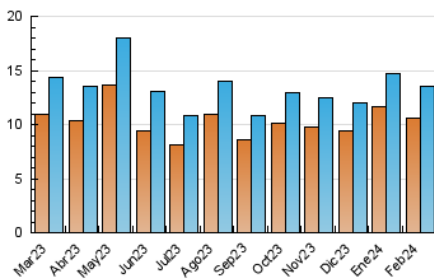

4.3 Per mesos

N. únics / Visites (x 1000)