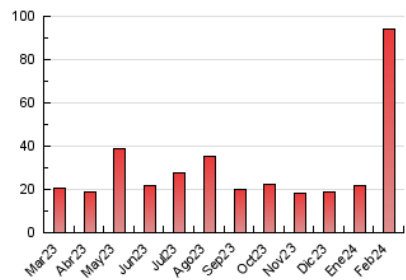

Pàgines (x 1000)