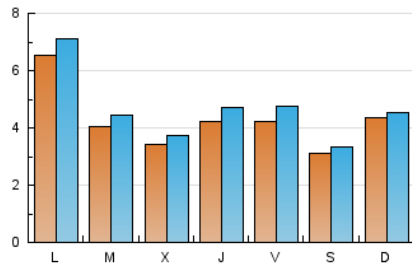

4. Gràfiques (Nacional i Internacional)

4.1 Per dia de la setmana (promig)

N. únics / Visites (x 100)