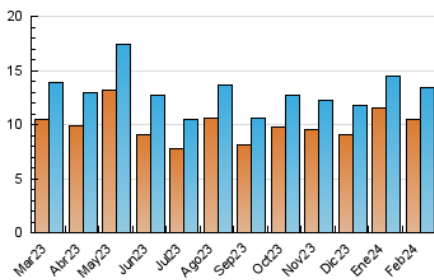

4.3 Per mesos

N. únics / Visites (x 1000)