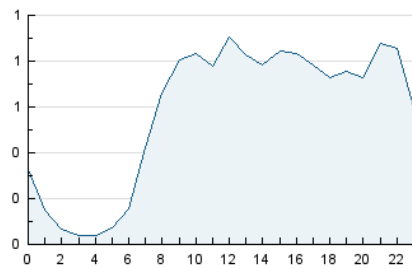

2. Seccions (Nacional)

	PÀGINES	%
HOME	2.446	2.61 %
RESTA	91.240	97.39 %

3. Per dia del mes (Nacional)

Dia	N. únics	Visites	Pàgines	Dia	N. únics	Visites	Pàgines	Dia	N. únics	Visites	Pàgines
1	376	423	693	11	838	876	28.970	21	314	334	641
2	406	454	711	12	1.100	1.175	37.290	22	519	588	3.990
3	451	496	699	13	345	384	2.834	23	531	593	1.324
4	359	372	540	14	344	382	1.521	24	297	315	541
5	484	525	736	15	508	563	922	25	253	270	484
6	358	395	580	16	403	453	987	26	583	640	1.009
7	338	372	552	17	245	270	892	27	536	599	807
8	272	316	499	18	265	283	645	28	364	403	608
9	334	385	534	19	414	466	973	29	410	445	660
10	226	243	2.414	20	361	390	630				

4. Gràfiques (Nacional)

4.1 Per dia de la setmana (promig)

N. únics / Visites (x 100)

Pàgines (x 100)

4.2 Per franja horària (promig)

Visites_ (x 1000)

Pàgines (x 1000)

4.3 Per mesos