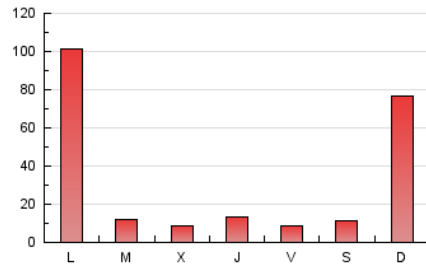

Pàgines (x 100)