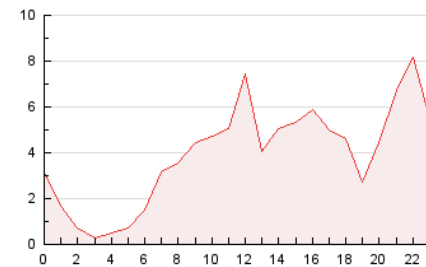

2. Seccions (Nacional i Internacional)

	PÀGINES	%
HOME	2.461	2.61 %
RESTA	91.919	97.39 %

3. Per dia del mes (Nacional i Internacional)

Dia	N. únics	Visites	Pàgines	Dia	N. únics	Visites	Pàgines	Dia	N. únics	Visites	Pàgines
1	382	429	699	11	843	881	29.008	21	315	335	642
2	409	457	716	12	1.115	1.192	37.743	22	525	594	3.998
3	455	500	703	13	350	389	2.891	23	537	600	1.336
4	365	378	546	14	348	385	1.530	24	301	319	548
5	487	529	741	15	514	569	928	25	258	275	490
6	362	399	584	16	406	457	990	26	591	648	1.017
7	339	373	553	17	246	271	893	27	540	604	813
8	279	324	511	18	268	286	648	28	368	407	612
9	343	394	544	19	420	472	981	29	412	447	662
10	232	250	2.420	20	364	393	633				

4. Gràfiques (Nacional i Internacional)

4.1 Per dia de la setmana (promig)

N. únics / Visites (x 100)

Pàgines (x 100)

4.2 Per franja horària (promig)

Visites_ (x 1000)

Pàgines (x 1000)

4.3 Per mesos