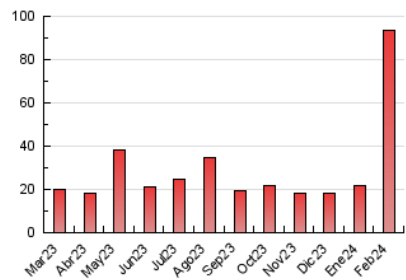

Pàgines (x 1000)