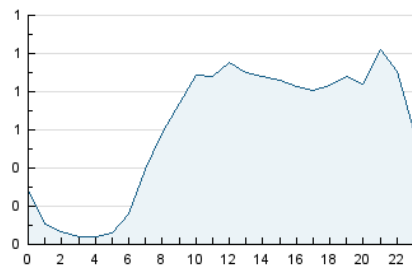

2. Seccions (Nacional i Internacional)

	PÀGINES	%
HOME	2.077	9.16 %
RESTA	20.604	90.84 %

3. Per dia del mes (Nacional i Internacional)

Dia	N. únics	Visites	Pàgines	Dia	N. únics	Visites	Pàgines	Dia	N. únics	Visites	Pàgines
1	591	664	1.465	11	404	425	607	21	744	846	1.424
2	526	596	990	12	319	332	423	22	455	501	737
3	541	587	908	13	474	498	700	23	432	459	714
4	389	415	582	14	475	504	760	24	301	317	442
5	632	700	1.137	15	594	659	1.049	25	259	271	396
6	734	788	1.201	16	447	496	761	26	390	415	612
7	564	609	896	17	510	556	890	27	442	475	719
8	534	577	824	18	292	308	453	28	451	485	814
9	619	692	1.137	19	219	237	329				
10	700	748	1.098	20	357	386	613				

4. Gràfiques (Nacional i Internacional)

4.1 Per dia de la setmana (promig)

N. únics / Visites (x 100)

Pàgines (x 100)

4.2 Per franja horària (promig)

Visites_ (x 1000)

Pàgines (x 1000)

4.3 Per mesos