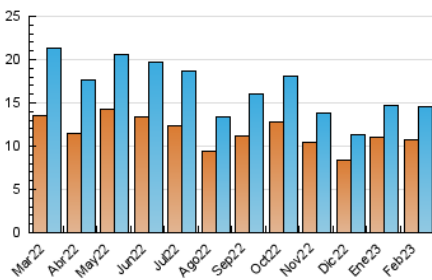

4.3 Per mesos

N. únics / Visites (x 1000)