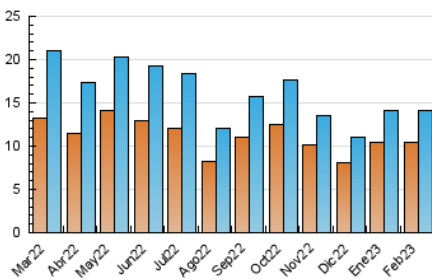

4.3 Per mesos

N. únics / Visites (x 1000)