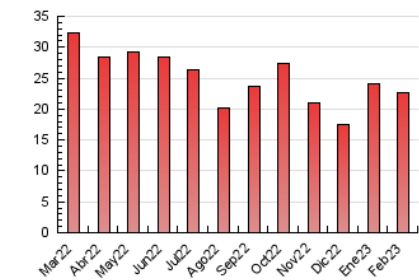

Pàgines (x 1000)