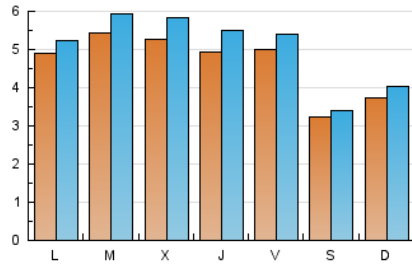

4. Gràfiques (Nacional)

4.1 Per dia de la setmana (promig)

N. únics / Visites (x 100)