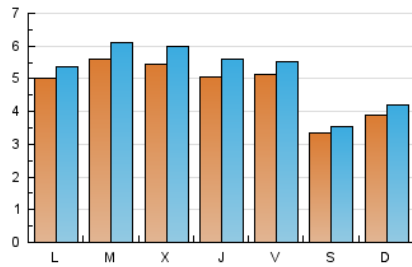

4. Gràfiques (Nacional i Internacional)

4.1 Per dia de la setmana (promig)

N. únics / Visites (x 100)