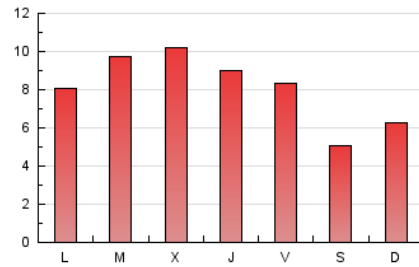

Pàgines (x 100)