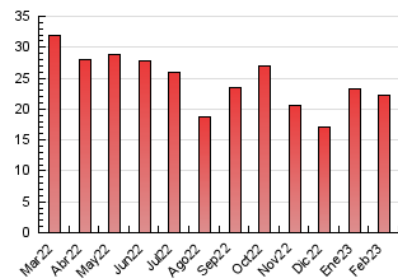

Pàgines (x 1000)