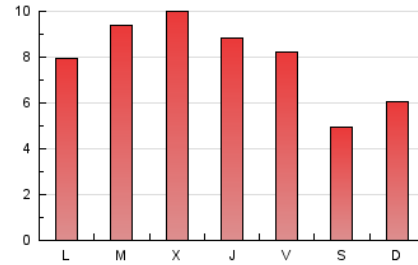

Pàgines (x 100)