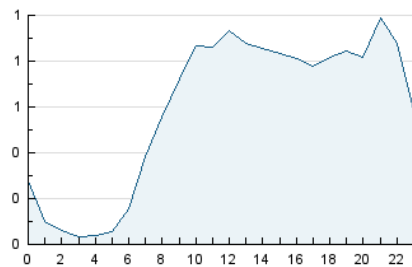

2. Seccions (Nacional)

	PÀGINES	%
HOME	2.066	9.33 %
RESTA	20.069	90.67 %

3. Per dia del mes (Nacional)

Dia	N. únics	Visites	Pàgines	Dia	N. únics	Visites	Pàgines	Dia	N. únics	Visites	Pàgines
1	576	647	1.441	11	390	411	593	21	717	817	1.391
2	516	585	975	12	306	319	410	22	440	486	721
3	527	573	893	13	462	485	683	23	420	446	699
4	378	404	568	14	467	496	752	24	289	305	428
5	607	672	1.098	15	580	644	1.033	25	245	256	380
6	720	773	1.185	16	437	485	736	26	371	394	585
7	551	596	881	17	496	542	876	27	428	460	700
8	516	558	802	18	276	291	435	28	436	470	741
9	605	678	1.120	19	210	228	320				
10	692	740	1.089	20	345	373	600				

4. Gràfiques (Nacional)

4.1 Per dia de la setmana (promig)

N. únics / Visites (x 100)

Pàgines (x 100)

4.2 Per franja horària (promig)

Visites_ (x 1000)

Pàgines (x 1000)

4.3 Per mesos