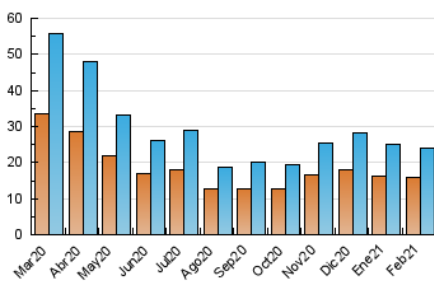

4.3 Per mesos

N. únics / Visites (x 1000)