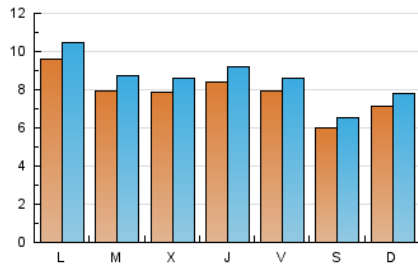

4. Gràfiques (Nacional)

4.1 Per dia de la setmana (promig)

N. únics / Visites (x 100)