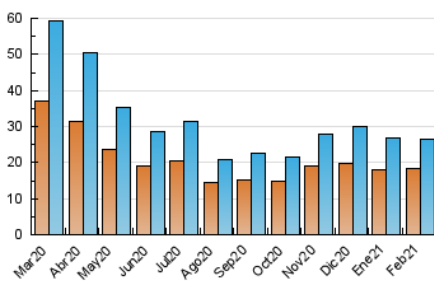

4.3 Per mesos

N. únics / Visites (x 1000)