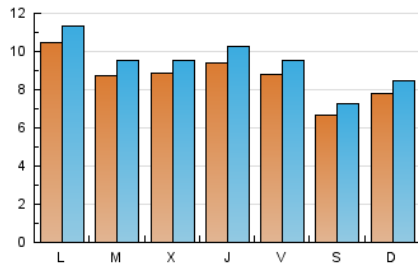

4. Gràfiques (Nacional i Internacional)

4.1 Per dia de la setmana (promig)

N. únics / Visites (x 100)