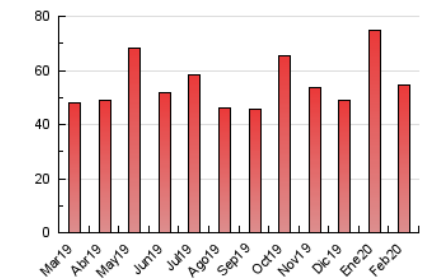

Pàgines (x 1000)