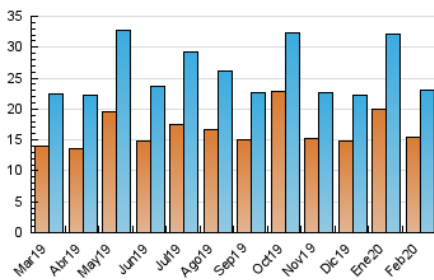

4.3 Per mesos

N. únics / Visites (x 1000)