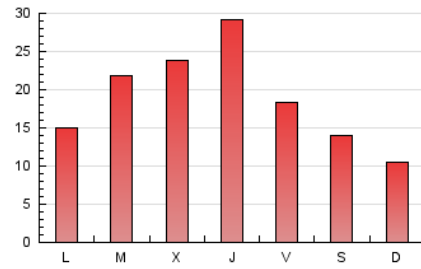

Pàgines (x 100)