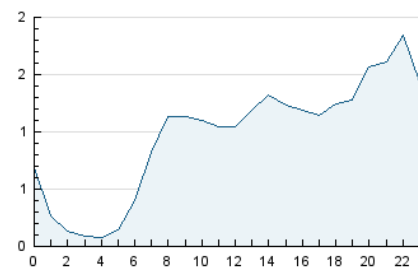

2. Seccions (Nacional)

	PÀGINES	%
HOME	6.475	11.87 %
RESTA	48.066	88.13 %

3. Per dia del mes (Nacional)

Dia	N. únics	Visites	Pàgines	Dia	N. únics	Visites	Pàgines	Dia	N. únics	Visites	Pàgines
1	312	329	876	11	450	486	1.722	21	1.133	1.241	2.907
2	354	371	811	12	853	929	2.644	22	556	585	1.364
3	493	553	1.370	13	961	1.046	2.715	23	499	530	923
4	1.586	1.720	3.179	14	565	609	1.388	24	707	757	1.605
5	962	1.038	2.226	15	657	703	1.636	25	551	587	1.666
6	658	710	1.919	16	598	635	1.483	26	777	835	2.027
7	449	481	1.377	17	580	633	2.090	27	1.727	1.872	3.802
8	516	548	1.337	18	937	1.008	2.197	28	819	903	1.676
9	372	404	957	19	932	1.026	2.664	29	752	838	1.800
10	318	345	918	20	1.324	1.419	3.262				

4. Gràfiques (Nacional)

4.1 Per dia de la setmana (promig)

N. únics / Visites (x 100)

Pàgines (x 100)

4.2 Per franja horària (promig)

Visites (x 1000)

Pàgines (x 1000)

4.3 Per mesos