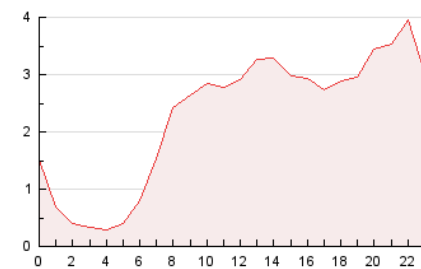

2. Seccions (Nacional)

	PÀGINES	%
HOME	6.475	11.87 %
RESTA	48.066	88.13 %

3. Per dia del mes (Nacional)

Dia	N. únics	Visites	Pàgines	Dia	N. únics	Visites	Pàgines	Dia	N. únics	Visites	Pàgines
1	312	329	876	11	450	486	1.722	21	1.133	1.241	2.907
2	354	371	811	12	853	929	2.644	22	556	585	1.364
3	493	553	1.370	13	961	1.046	2.715	23	499	530	923
4	1.586	1.720	3.179	14	565	609	1.388	24	707	757	1.605
5	962	1.038	2.226	15	657	703	1.636	25	551	587	1.666
6	658	710	1.919	16	598	635	1.483	26	777	835	2.027
7	449	481	1.377	17	580	633	2.090	27	1.727	1.872	3.802
8	516	548	1.337	18	937	1.008	2.197	28	819	903	1.676
9	372	404	957	19	932	1.026	2.664	29	752	838	1.800
10	318	345	918	20	1.324	1.419	3.262				

4. Gràfiques (Nacional)

4.1 Per dia de la setmana (promig)

N. únics / Visites (x 100)

Pàgines (x 100)

4.2 Per franja horària (promig)

Visites (x 1000)

Pàgines (x 1000)

4.3 Per mesos