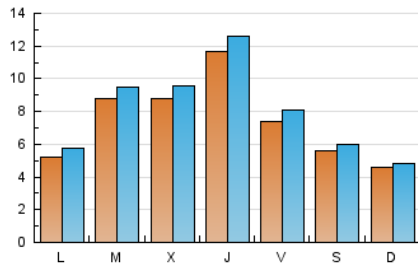

4. Gràfiques (Nacional)

4.1 Per dia de la setmana (promig)

N. únics / Visites (x 100)