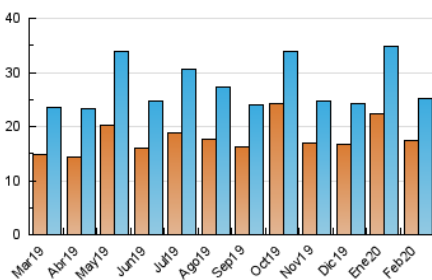

4.3 Per mesos

N. únics / Visites (x 1000)