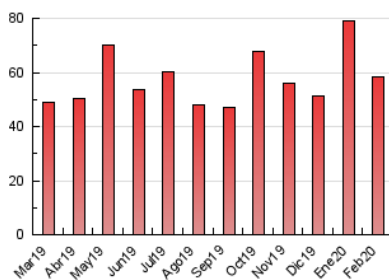

Pàgines (x 1000)