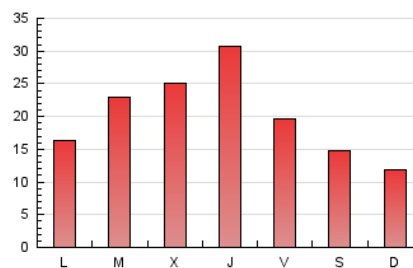

Pàgines (x 100)