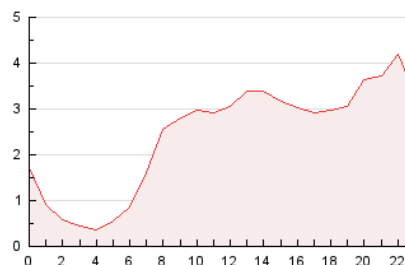

2. Seccions (Nacional i Internacional)

	PÀGINES	%
HOME	6.625	11.39 %
RESTA	51.555	88.61 %

3. Per dia del mes (Nacional i Internacional)

Dia	N. únics	Visites	Pàgines	Dia	N. únics	Visites	Pàgines	Dia	N. únics	Visites	Pàgines
1	349	366	922	11	489	525	1.785	21	1.229	1.338	3.209
2	507	525	977	12	919	996	2.733	22	605	637	1.471
3	535	597	1.442	13	1.054	1.139	2.836	23	543	574	967
4	1.661	1.795	3.290	14	624	668	1.452	24	856	908	1.795
5	1.011	1.087	2.279	15	706	754	1.741	25	605	642	1.751
6	714	766	1.996	16	739	779	1.742	26	876	936	2.181
7	486	518	1.439	17	612	668	2.381	27	1.876	2.023	4.009
8	562	595	1.404	18	983	1.058	2.378	28	906	990	1.789
9	505	538	1.093	19	986	1.082	2.820	29	800	887	1.865
10	340	367	953	20	1.419	1.517	3.480				

4. Gràfiques (Nacional i Internacional)

4.1 Per dia de la setmana (promig)

N. únics / Visites (x 100)

Pàgines (x 100)

4.2 Per franja horària (promig)

Visites (x 1000)

Pàgines (x 1000)

4.3 Per mesos