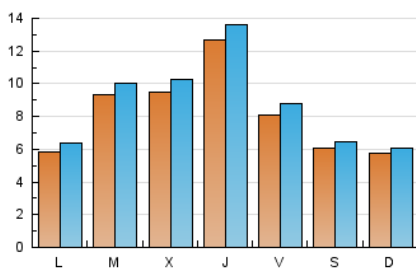

4. Gràfiques (Nacional i Internacional)

4.1 Per dia de la setmana (promig)

N. únics / Visites (x 100)