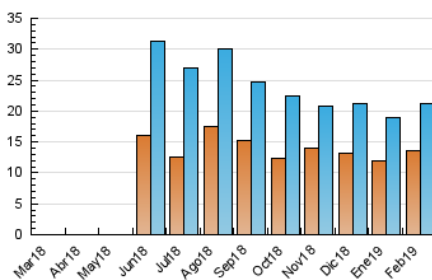

4.3 Per mesos

N. únics / Visites (x 1000)