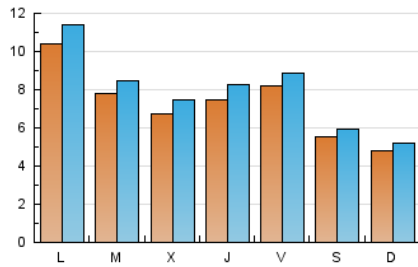

4. Gràfiques (Nacional i Internacional)

4.1 Per dia de la setmana (promig)

N. únics / Visites (x 100)