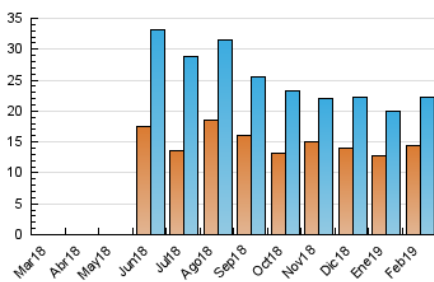

4.3 Per mesos

N. únics / Visites (x 1000)