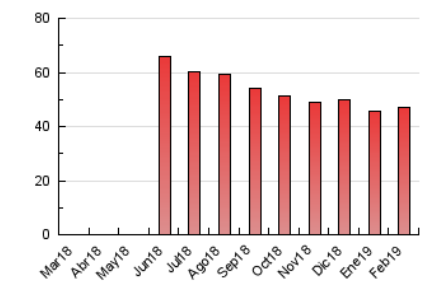

Pàgines (x 1000)