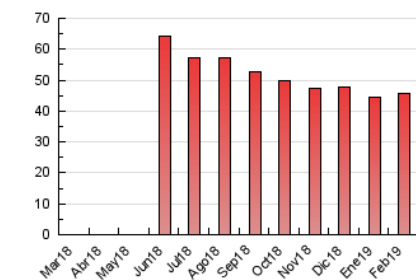

Pàgines (x 1000)