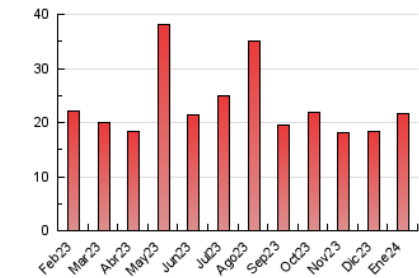

Pàgines (x 1000)