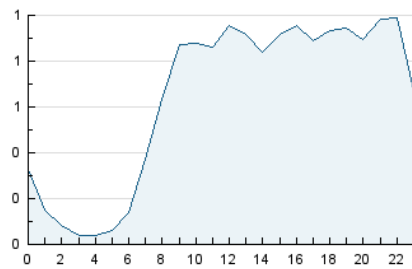

2. Seccions (Nacional)

	PÀGINES	%
HOME	2.521	11.60 %
RESTA	19.208	88.40 %

3. Per dia del mes (Nacional)

Dia	N. únics	Visites	Pàgines	Dia	N. únics	Visites	Pàgines	Dia	N. únics	Visites	Pàgines
1	457	485	720	11	292	335	542	21	1.345	1.391	1.718
2	496	552	1.208	12	320	356	551	22	667	725	953
3	349	377	569	13	212	226	280	23	404	441	636
4	340	379	579	14	203	214	258	24	347	387	558
5	312	343	495	15	293	320	437	25	305	331	485
6	225	236	500	16	398	436	683	26	323	346	542
7	202	210	253	17	421	457	897	27	469	503	673
8	270	295	375	18	377	405	643	28	488	525	954
9	316	337	540	19	381	411	549	29	606	663	1.363
10	294	321	527	20	1.516	1.617	1.913	30	366	407	678
				21				31	354	409	650

4. Gràfiques (Nacional)

4.1 Per dia de la setmana (promig)

N. únics / Visites (x 100)

Pàgines (x 100)

4.2 Per franja horària (promig)

Visites_ (x 1000)

Pàgines (x 1000)

4.3 Per mesos