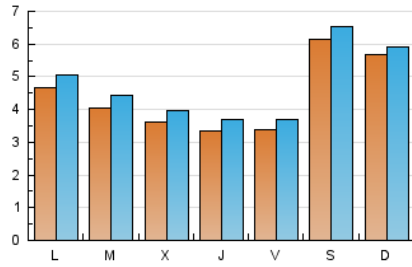

4. Gràfiques (Nacional i Internacional)

4.1 Per dia de la setmana (promig)

N. únics / Visites (x 100)