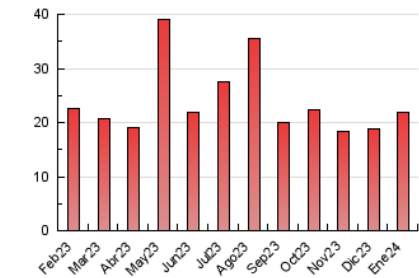

Pàgines (x 1000)