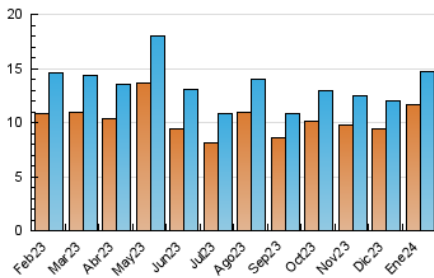

4.3 Per mesos

N. únics / Visites (x 1000)