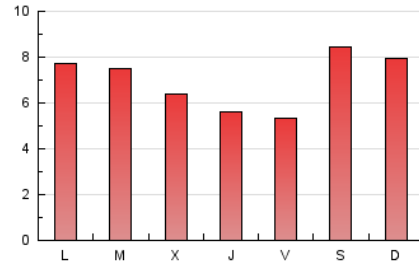

Pàgines (x 100)