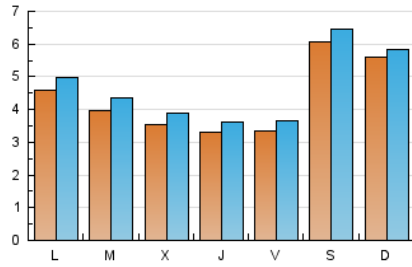

4. Gràfiques (Nacional)

4.1 Per dia de la setmana (promig)

N. únics / Visites (x 100)