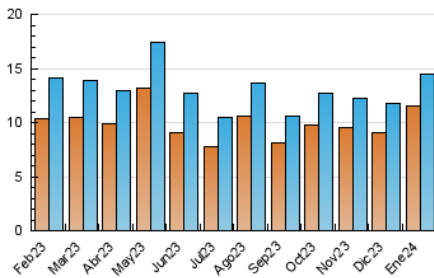

4.3 Per mesos

N. únics / Visites (x 1000)