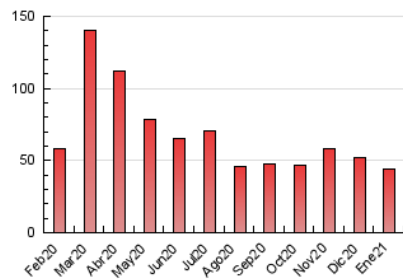

Pàgines (x 1000)