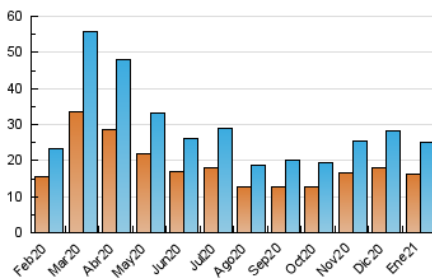

4.3 Per mesos

N. únics / Visites (x 1000)