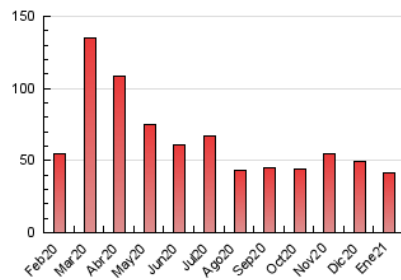

Pàgines (x 1000)