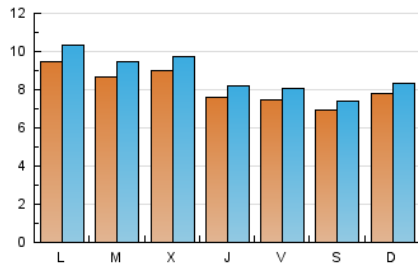

4. Gràfiques (Nacional i Internacional)

4.1 Per dia de la setmana (promig)

N. únics / Visites (x 100)