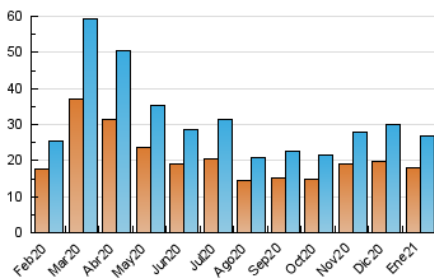

4.3 Per mesos

N. únics / Visites (x 1000)