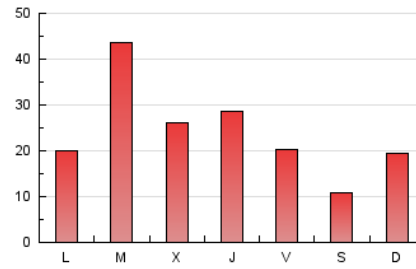

Pàgines (x 100)