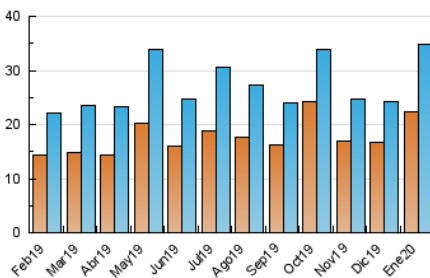

4.3 Per mesos

N. únics / Visites (x 1000)