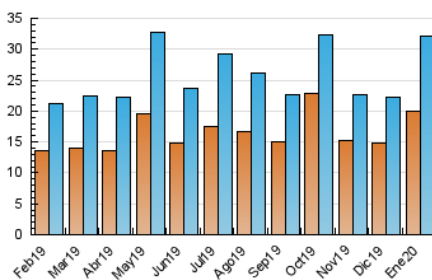

4.3 Per mesos

N. únics / Visites (x 1000)