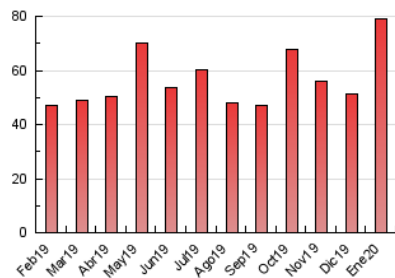

Pàgines (x 1000)