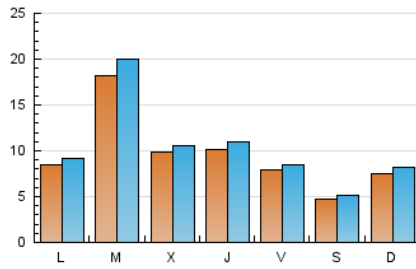

4. Gràfiques (Nacional)

4.1 Per dia de la setmana (promig)

N. únics / Visites (x 100)