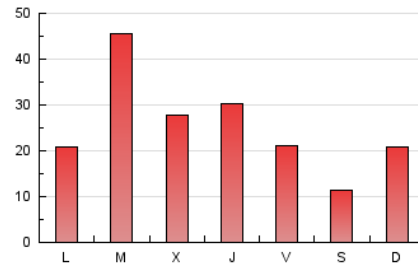

Pàgines (x 100)