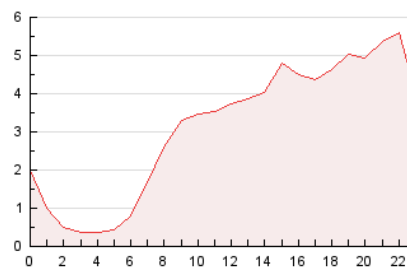

2. Seccions (Nacional)

	PÀGINES	%
HOME	7.948	10.61 %
RESTA	66.965	89.39 %

3. Per dia del mes (Nacional)

Dia	N. únics	Visites	Pàgines	Dia	N. únics	Visites	Pàgines	Dia	N. únics	Visites	Pàgines
1	758	803	1.452	11	593	634	1.279	21	3.528	3.912	7.517
2	690	749	1.850	12	420	447	1.024	22	1.739	1.875	4.370
3	560	609	1.276	13	716	784	1.698	23	1.647	1.806	4.440
4	385	415	851	14	2.352	2.568	5.889	24	788	838	2.234
5	277	296	560	15	1.033	1.112	2.657	25	412	441	927
6	692	736	1.427	16	1.141	1.247	3.512	26	1.771	1.961	4.753
7	747	799	2.132	17	980	1.053	2.320	27	1.031	1.119	2.747
8	485	524	1.820	18	510	552	1.268	28	663	727	1.946
9	605	634	1.739	19	544	600	1.391	29	904	973	2.689
10	1.163	1.266	2.682	20	946	1.029	2.103	30	956	1.028	2.773
								31	461	500	1.587

4. Gràfiques (Nacional)

4.1 Per dia de la setmana (promig)

N. únics / Visites (x 100)

Pàgines (x 100)

4.2 Per franja horària (promig)

Visites (x 1000)

Pàgines (x 1000)

4.3 Per mesos