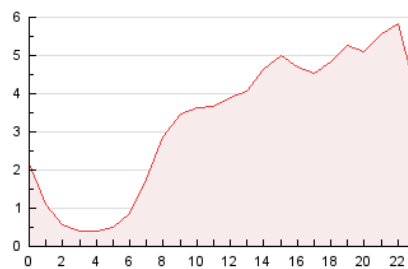

2. Seccions (Nacional i Internacional)

	PÀGINES	%
HOME	8.177	10.34 %
RESTA	70.878	89.66 %

3. Per dia del mes (Nacional i Internacional)

Dia	N. únics	Visites	Pàgines	Dia	N. únics	Visites	Pàgines	Dia	N. únics	Visites	Pàgines
1	801	846	1.518	11	653	696	1.363	21	3.704	4.095	7.781
2	746	805	1.909	12	534	561	1.145	22	1.892	2.032	4.567
3	623	672	1.340	13	769	839	1.758	23	1.805	1.969	4.667
4	421	454	896	14	2.499	2.724	6.154	24	860	910	2.330
5	379	398	663	15	1.123	1.207	2.942	25	450	482	990
6	715	760	1.465	16	1.255	1.368	3.789	26	1.949	2.145	5.000
7	824	877	2.289	17	1.042	1.118	2.441	27	1.103	1.195	2.861
8	540	581	1.986	18	573	616	1.351	28	729	793	2.038
9	647	676	1.782	19	692	749	1.560	29	959	1.031	2.834
10	1.272	1.378	2.806	20	1.022	1.107	2.208	30	1.087	1.163	2.973
								31	502	541	1.649

4. Gràfiques (Nacional i Internacional)

4.1 Per dia de la setmana (promig)

N. únics / Visites (x 100)

Pàgines (x 100)

4.2 Per franja horària (promig)

Visites (x 1000)

Pàgines (x 1000)

4.3 Per mesos