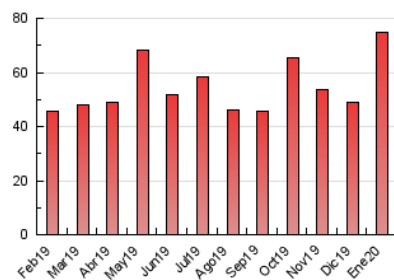

Pàgines (x 1000)