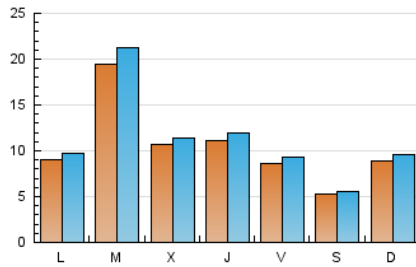

4. Gràfiques (Nacional i Internacional)

4.1 Per dia de la setmana (promig)

N. únics / Visites (x 100)