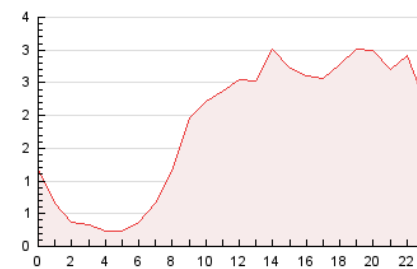

2. Seccions (Nacional)

	PÀGINES	%
HOME	7.785	17.54 %
RESTA	36.593	82.46 %

3. Per dia del mes (Nacional)

Dia	N. únics	Visites	Pàgines	Dia	N. únics	Visites	Pàgines	Dia	N. únics	Visites	Pàgines
1	302	314	538	11	679	734	1.653	21	524	572	1.351
2	593	649	1.525	12	418	448	1.338	22	665	728	1.750
3	559	616	1.849	13	329	350	927	23	451	497	1.150
4	438	476	1.208	14	434	481	1.202	24	517	568	1.731
5	457	486	898	15	643	696	1.788	25	496	535	1.454
6	1.111	1.192	2.161	16	549	584	1.315	26	311	338	846
7	1.037	1.116	2.634	17	472	526	1.154	27	241	255	422
8	1.632	1.804	3.723	18	396	423	864	28	440	496	1.350
9	886	927	1.898	19	258	278	631	29	424	453	1.402
10	534	579	1.541	20	261	278	676	30	666	719	1.470
								31	751	803	1.929

4. Gràfiques (Nacional)

4.1 Per dia de la setmana (promig)

N. únics / Visites (x 100)

Pàgines (x 100)

4.2 Per franja horària (promig)

Visites (x 1000)

Pàgines (x 1000)

4.3 Per mesos