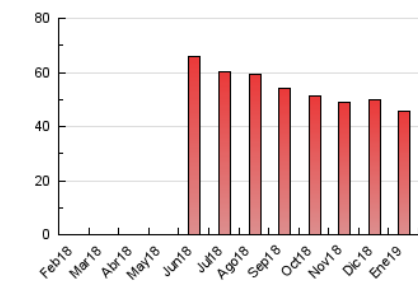

Pàgines (x 1000)