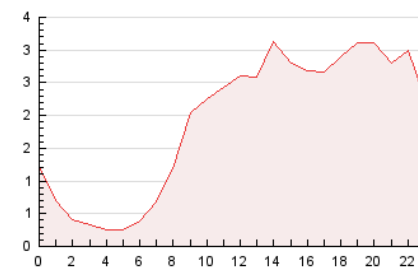

2. Seccions (Nacional i Internacional)

	PÀGINES	%
HOME	7.985	17.42 %
RESTA	37.850	82.58 %

3. Per dia del mes (Nacional i Internacional)

Dia	N. únics	Visites	Pàgines	Dia	N. únics	Visites	Pàgines	Dia	N. únics	Visites	Pàgines
1	384	396	626	11	709	764	1.691	21	562	611	1.426
2	620	676	1.569	12	441	471	1.401	22	698	761	1.786
3	626	686	1.930	13	347	368	946	23	476	522	1.178
4	478	516	1.252	14	469	517	1.272	24	584	636	1.800
5	484	513	943	15	681	735	1.882	25	518	557	1.480
6	1.134	1.215	2.204	16	593	628	1.372	26	329	356	876
7	1.077	1.157	2.682	17	505	559	1.191	27	252	268	448
8	1.690	1.863	3.789	18	429	456	899	28	474	530	1.386
9	925	970	1.975	19	265	286	646	29	453	483	1.436
10	571	617	1.583	20	272	289	688	30	691	744	1.500
								31	781	833	1.978

4. Gràfiques (Nacional i Internacional)

4.1 Per dia de la setmana (promig)

N. únics / Visites (x 100)

Pàgines (x 100)

4.2 Per franja horària (promig)

Visites (x 1000)

Pàgines (x 1000)

4.3 Per mesos