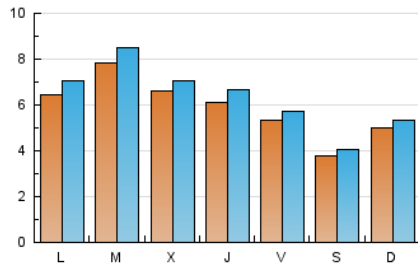

4. Gràfiques (Nacional i Internacional)

4.1 Per dia de la setmana (promig)

N. únics / Visites (x 100)