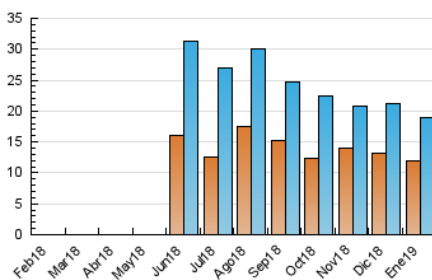

4.3 Per mesos

N. únics / Visites (x 1000)