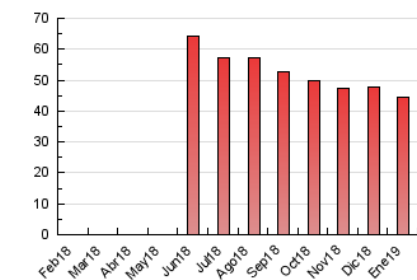

Pàgines (x 1000)