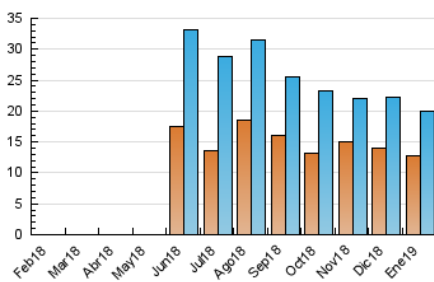

4.3 Per mesos

N. únics / Visites (x 1000)