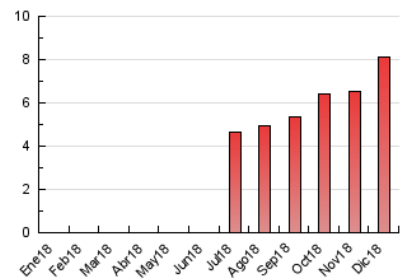

Pàgines (x 1000)