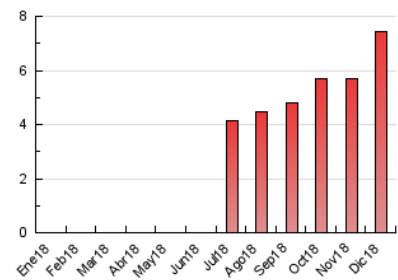

Pàgines (x 1000)