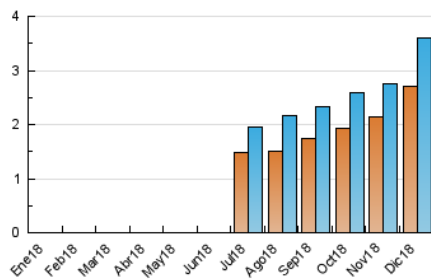

4.3 Per mesos

N. únics / Visites (x 1000)