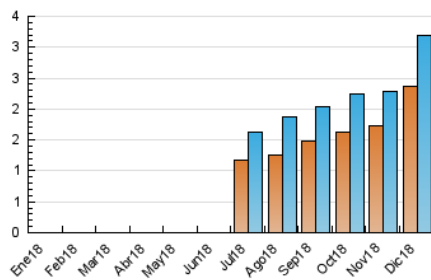

4.3 Per mesos

N. únics / Visites (x 1000)