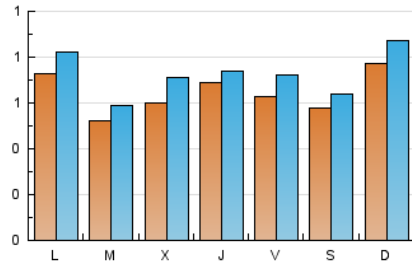

4. Gràfiques (Nacional)

4.1 Per dia de la setmana (promig)

N. únics / Visites (x 100)