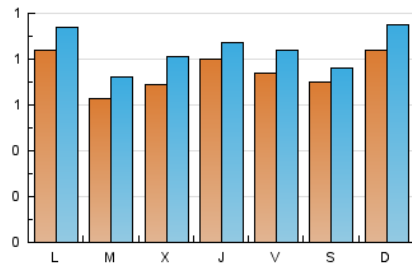

4. Gràfiques (Nacional i Internacional)

4.1 Per dia de la setmana (promig)

N. únics / Visites (x 100)