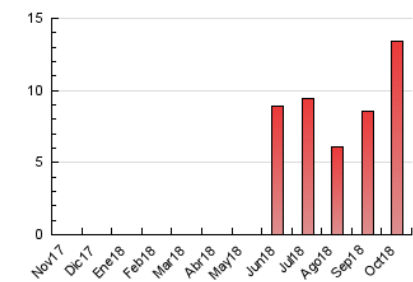

Pàgines (x 1000)