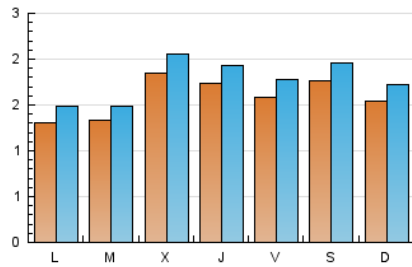

4. Gràfiques (Nacional)

4.1 Per dia de la setmana (promig)

N. únics / Visites (x 100)