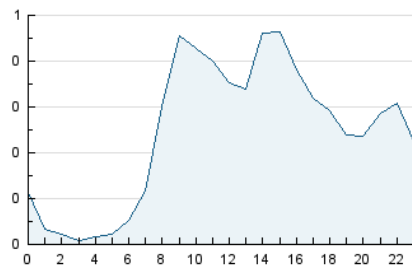

2. Seccions (Nacional i Internacional)

	PÀGINES	%
HOME	2.547	18.23 %
RESTA	11.423	81.77 %

3. Per dia del mes (Nacional i Internacional)

Dia	N. únics	Visites	Pàgines	Dia	N. únics	Visites	Pàgines	Dia	N. únics	Visites	Pàgines
1	116	131	338	11	164	186	497	21	223	245	478
2	87	96	265	12	146	163	531	22	194	223	615
3	122	129	276	13	171	185	427	23	237	265	572
4	128	151	388	14	125	140	300	24	297	327	749
5	140	155	436	15	134	153	428	25	266	290	676
6	127	138	306	16	122	135	281	26	212	232	538
7	122	128	346	17	183	201	426	27	277	311	728
8	88	100	314	18	182	201	450	28	201	230	553
9	88	102	290	19	155	183	441	29	162	182	426
10	171	198	452	20	202	224	428	30	189	205	441
								31	228	253	574

4. Gràfiques (Nacional i Internacional)

4.1 Per dia de la setmana (promig)

N. únics / Visites (x 100)

Pàgines (x 100)

4.2 Per franja horària (promig)

Visites (x 1000)

Pàgines (x 1000)

4.3 Per mesos