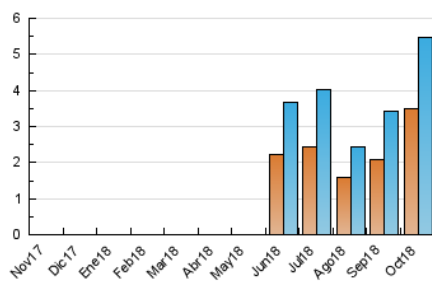

4.3 Per mesos

N. únics / Visites (x 1000)