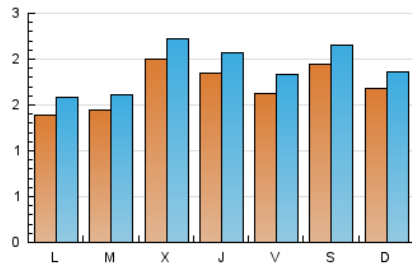

4. Gràfiques (Nacional i Internacional)

4.1 Per dia de la setmana (promig)

N. únics / Visites (x 100)