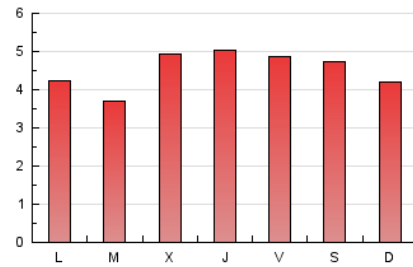

Pàgines (x 100)