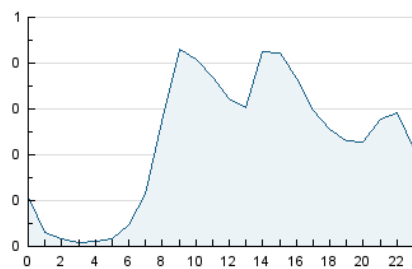

2. Seccions (Nacional)

	PÀGINES	%
HOME	2.480	18.49 %
RESTA	10.931	81.51 %

3. Per dia del mes (Nacional)

Dia	N. únics	Visites	Pàgines	Dia	N. únics	Visites	Pàgines	Dia	N. únics	Visites	Pàgines
1	113	127	332	11	146	167	478	21	183	205	429
2	82	91	256	12	143	160	526	22	181	209	600
3	116	123	269	13	123	137	367	23	229	255	548
4	121	143	370	14	123	138	296	24	249	275	689
5	139	153	434	15	130	149	419	25	246	267	649
6	123	134	297	16	101	114	260	26	203	223	529
7	115	121	330	17	178	196	420	27	266	300	715
8	83	95	308	18	177	196	444	28	193	222	544
9	80	94	270	19	150	176	430	29	141	161	400
10	164	191	442	20	192	214	417	30	177	193	429
				31	219	242	514				

4. Gràfiques (Nacional)

4.1 Per dia de la setmana (promig)

N. únics / Visites (x 100)

Pàgines (x 100)

4.2 Per franja horària (promig)

Visites (x 1000)

Pàgines (x 1000)

4.3 Per mesos