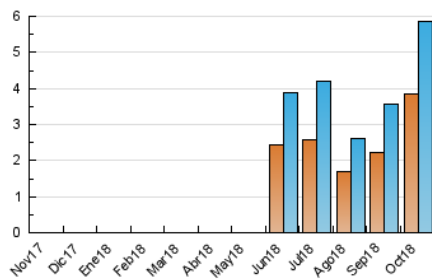

4.3 Per mesos

N. únics / Visites (x 1000)