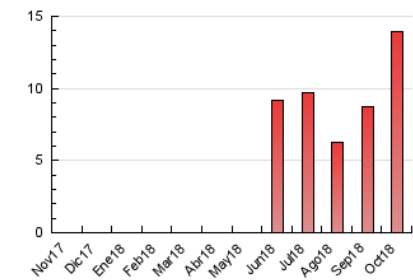

Pàgines (x 1000)