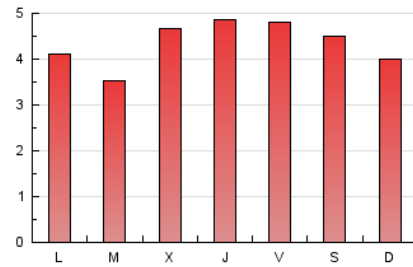

Pàgines (x 100)