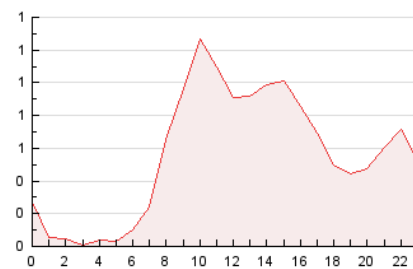

2. Seccions (Nacional)

	PÀGINES	%
HOME	2.480	18.49 %
RESTA	10.931	81.51 %

3. Per dia del mes (Nacional)

Dia	N. únics	Visites	Pàgines	Dia	N. únics	Visites	Pàgines	Dia	N. únics	Visites	Pàgines
1	113	127	332	11	146	167	478	21	183	205	429
2	82	91	256	12	143	160	526	22	181	209	600
3	116	123	269	13	123	137	367	23	229	255	548
4	121	143	370	14	123	138	296	24	249	275	689
5	139	153	434	15	130	149	419	25	246	267	649
6	123	134	297	16	101	114	260	26	203	223	529
7	115	121	330	17	178	196	420	27	266	300	715
8	83	95	308	18	177	196	444	28	193	222	544
9	80	94	270	19	150	176	430	29	141	161	400
10	164	191	442	20	192	214	417	30	177	193	429
				31	219	242	514				

4. Gràfiques (Nacional)

4.1 Per dia de la setmana (promig)

N. únics / Visites (x 100)

Pàgines (x 100)

4.2 Per franja horària (promig)

Visites (x 1000)

Pàgines (x 1000)

4.3 Per mesos