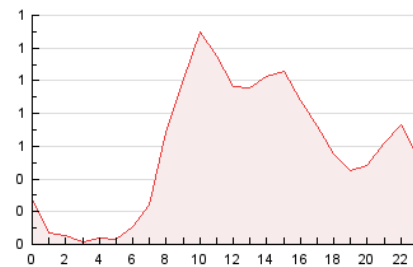

2. Seccions (Nacional i Internacional)

	PÀGINES	%
HOME	2.547	18.23 %
RESTA	11.423	81.77 %

3. Per dia del mes (Nacional i Internacional)

Dia	N. únics	Visites	Pàgines	Dia	N. únics	Visites	Pàgines	Dia	N. únics	Visites	Pàgines
1	116	131	338	11	164	186	497	21	223	245	478
2	87	96	265	12	146	163	531	22	194	223	615
3	122	129	276	13	171	185	427	23	237	265	572
4	128	151	388	14	125	140	300	24	297	327	749
5	140	155	436	15	134	153	428	25	266	290	676
6	127	138	306	16	122	135	281	26	212	232	538
7	122	128	346	17	183	201	426	27	277	311	728
8	88	100	314	18	182	201	450	28	201	230	553
9	88	102	290	19	155	183	441	29	162	182	426
10	171	198	452	20	202	224	428	30	189	205	441
								31	228	253	574

4. Gràfiques (Nacional i Internacional)

4.1 Per dia de la setmana (promig)

N. únics / Visites (x 100)

Pàgines (x 100)

4.2 Per franja horària (promig)

Visites (x 1000)

Pàgines (x 1000)

4.3 Per mesos