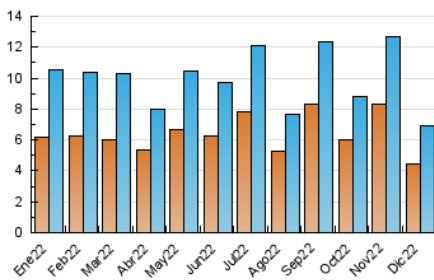

4.3 Per mesos

N. únics / Visites (x 1000)