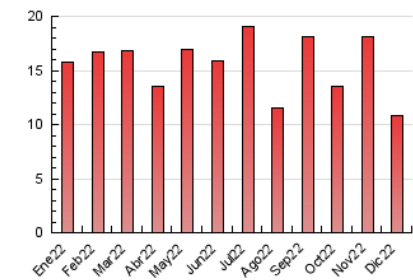

Pàgines (x 1000)