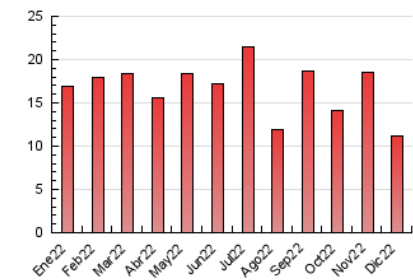

Pàgines (x 1000)