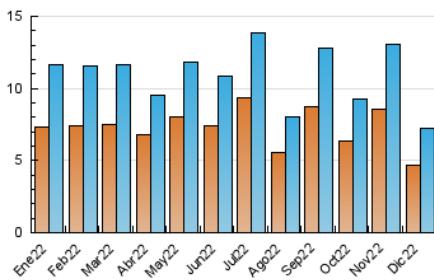

4.3 Per mesos

N. únics / Visites (x 1000)