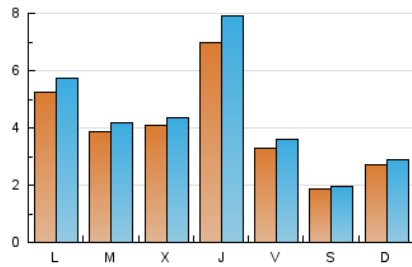

4. Gràfiques (Nacional i Internacional)

4.1 Per dia de la setmana (promig)

N. únics / Visites (x 100)