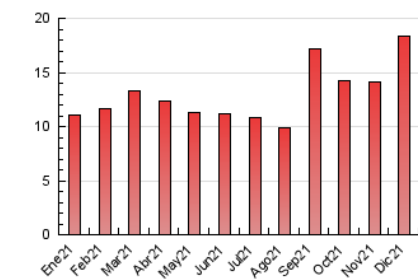

Pàgines (x 1000)