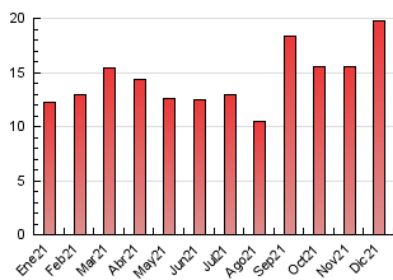

Pàgines (x 1000)