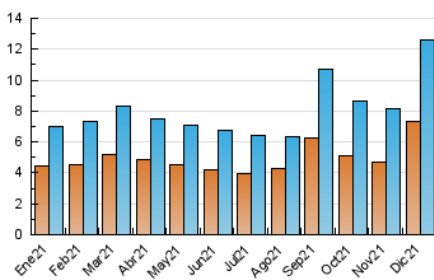

4.3 Per mesos

N. únics / Visites (x 1000)