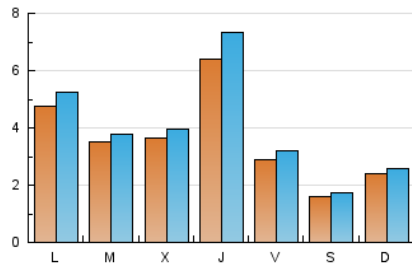

4. Gràfiques (Nacional)

4.1 Per dia de la setmana (promig)

N. únics / Visites (x 100)