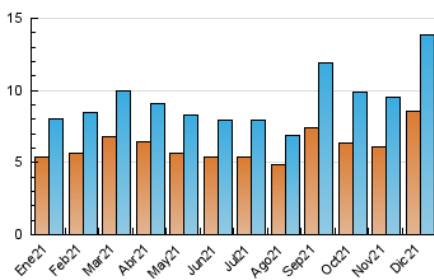

4.3 Per mesos

N. únics / Visites (x 1000)