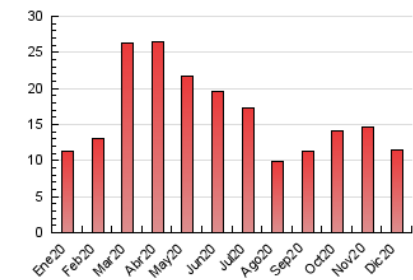

Pàgines (x 1000)