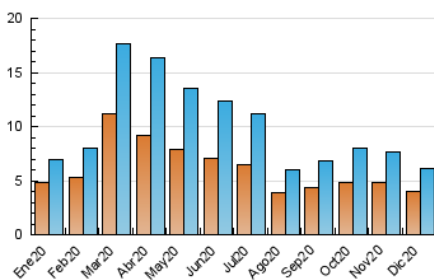

4.3 Per mesos

N. únics / Visites (x 1000)