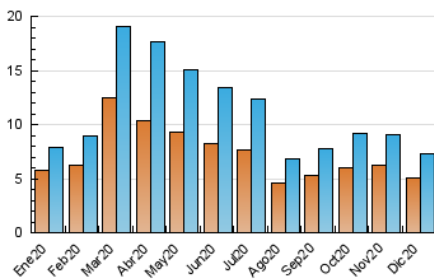

4.3 Per mesos

N. únics / Visites (x 1000)