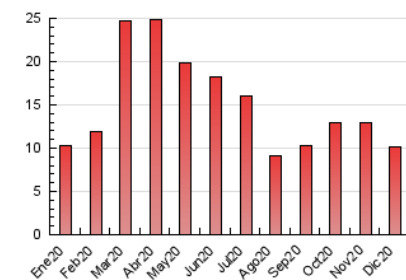

Pàgines (x 1000)