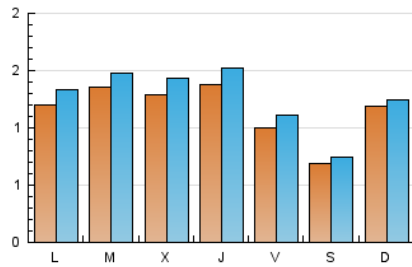

4. Gràfiques (Nacional)

4.1 Per dia de la setmana (promig)

N. únics / Visites (x 100)