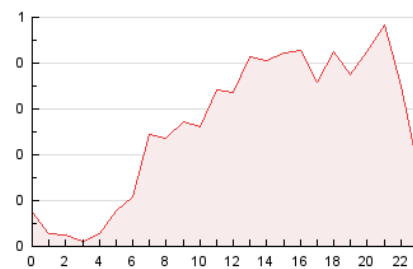

#### 3. Per dia del mes (Nacional)

Dia	N. únics	Visites	Pàgines	Dia	N. únics	Visites	Pàgines	Dia	N. únics	Visites	Pàgines
1	68	71	105	11	168	189	276	21	87	91	138
2	127	153	271	12	183	204	343	22	138	144	221
3	110	120	214	13	130	143	204	23	82	85	131
4	120	130	229	14	95	107	193	24	53	53	98
5	110	122	200	15	222	230	426	25	60	64	108
6	109	118	173	16	218	239	424	26	94	98	126
7	46	46	76	17	264	289	380	27	56	65	88
8	108	111	180	18	169	188	274	28	48	51	92
9	118	129	247	19	166	183	296	29	60	64	84
10	220	240	370	20	105	116	213	30	55	59	79
								31	33	36	47

4. Gràfiques (Nacional)

4.1 Per dia de la setmana (promig)

N. únics / Visites (x 100)

Pàgines (x 100)

4.2 Per franja horària (promig)

Visites (x 1000)

Pàgines (x 1000)

4.3 Per mesos