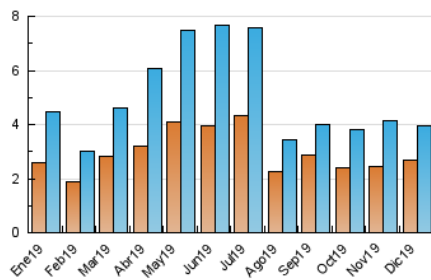

4.3 Per mesos

N. únics / Visites (x 1000)