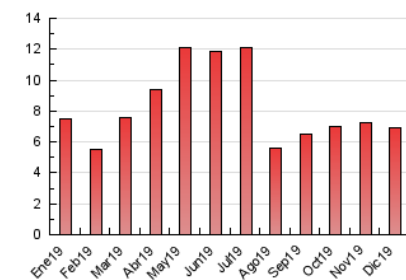

Pàgines (x 1000)