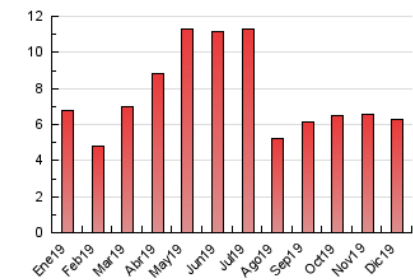

Pàgines (x 1000)