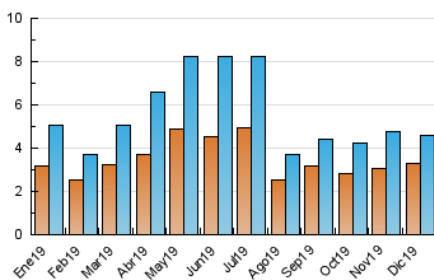

4.3 Per mesos

N. únics / Visites (x 1000)