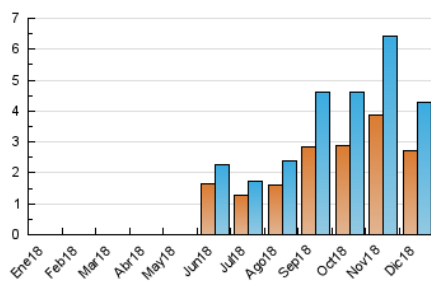

4.3 Per mesos

N. únics / Visites (x 1000)