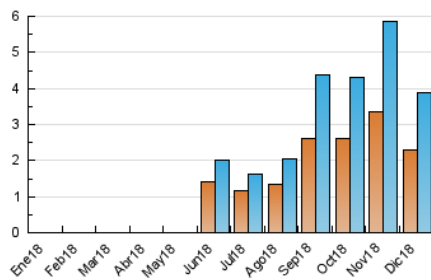

4.3 Per mesos

N. únics / Visites (x 1000)