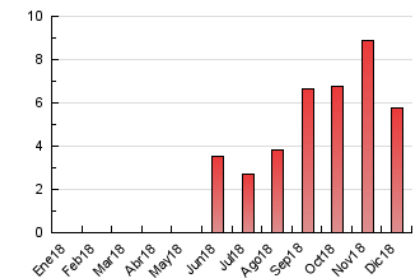

Pàgines (x 1000)