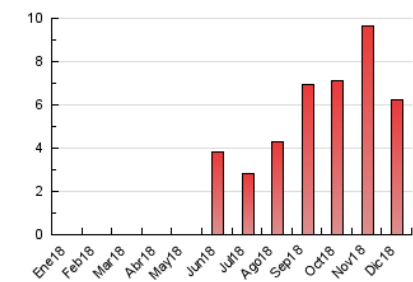

Pàgines (x 1000)