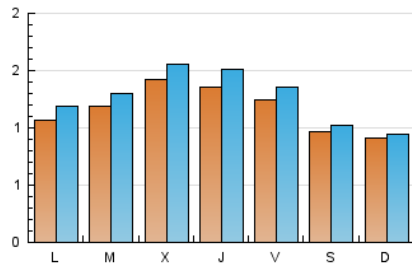

4. Gràfiques (Nacional)

4.1 Per dia de la setmana (promig)

N. únics / Visites (x 100)