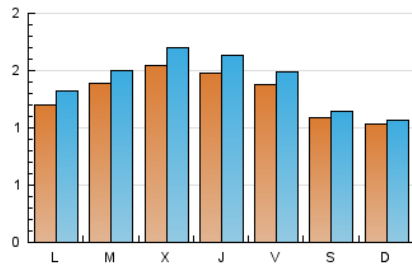

4. Gràfiques (Nacional i Internacional)

4.1 Per dia de la setmana (promig)

N. únics / Visites (x 100)