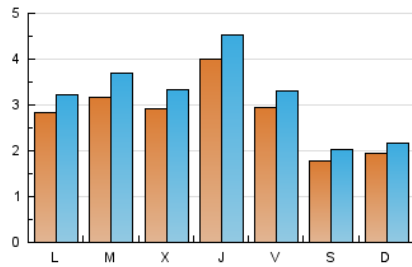

4. Gràfiques (Nacional i Internacional)

4.1 Per dia de la setmana (promig)

N. únics / Visites (x 100)