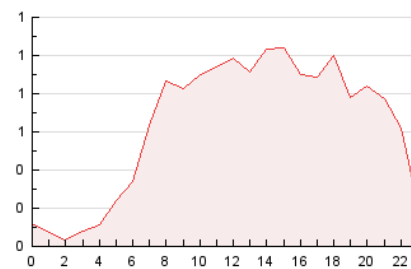

2. Seccions (Nacional)

	PÀGINES	%
HOME	1.946	13.86 %
RESTA	12.092	86.14 %

3. Per dia del mes (Nacional)

Dia	N. únics	Visites	Pàgines	Dia	N. únics	Visites	Pàgines	Dia	N. únics	Visites	Pàgines
1	233	267	352	11	298	350	571	21	275	307	520
2	167	191	295	12	376	447	655	22	209	230	327
3	152	181	263	13	261	300	475	23	179	204	304
4	338	378	627	14	316	350	536	24	253	284	432
5	290	336	520	15	214	244	342	25	239	263	443
6	309	369	552	16	138	152	194	26	237	281	437
7	591	673	982	17	156	176	251	27	250	278	438
8	414	476	707	18	228	264	424	28	389	449	661
9	206	229	356	19	341	390	590	29	377	407	560
10	203	217	332	20	332	372	602	30	190	214	290

4. Gràfiques (Nacional)

4.1 Per dia de la setmana (promig)

N. únics / Visites (x 100)

Pàgines (x 100)

4.2 Per franja horària (promig)

Visites_ (x 1000)

Pàgines (x 1000)

4.3 Per mesos