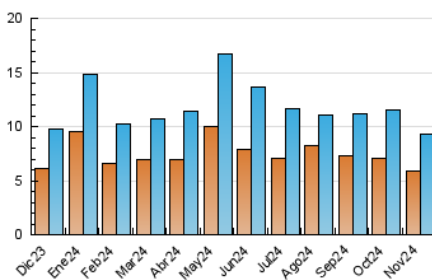

4.3 Per mesos

N. únics / Visites (x 1000)