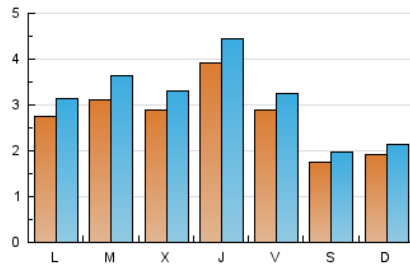

4. Gràfiques (Nacional)

4.1 Per dia de la setmana (promig)

N. únics / Visites (x 100)