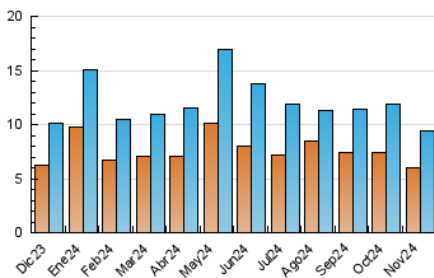

4.3 Per mesos

N. únics / Visites (x 1000)