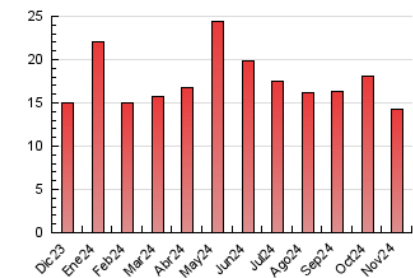

Pàgines (x 1000)