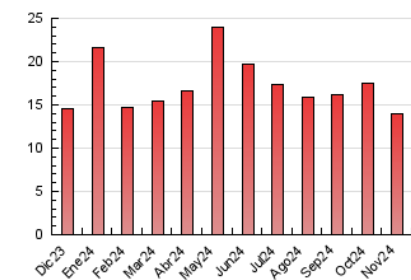

Pàgines (x 1000)