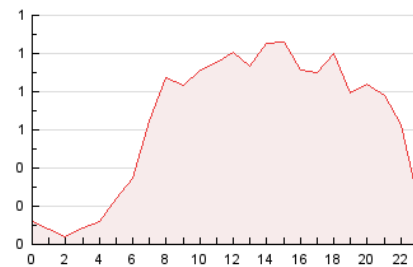

2. Seccions (Nacional i Internacional)

	PÀGINES	%
HOME	1.979	13.89 %
RESTA	12.271	86.11 %

3. Per dia del mes (Nacional i Internacional)

Dia	N. únics	Visites	Pàgines	Dia	N. únics	Visites	Pàgines	Dia	N. únics	Visites	Pàgines
1	240	275	360	11	305	357	581	21	282	318	530
2	172	197	303	12	380	451	660	22	213	234	331
3	153	182	264	13	263	304	477	23	181	206	307
4	353	394	647	14	320	355	545	24	255	286	452
5	292	341	529	15	218	249	352	25	243	268	448
6	315	375	559	16	141	157	203	26	240	284	440
7	596	678	988	17	161	181	259	27	253	281	443
8	421	483	714	18	232	268	428	28	396	457	669
9	211	234	365	19	350	400	601	29	380	410	563
10	206	220	335	20	336	376	607	30	190	214	290

4. Gràfiques (Nacional i Internacional)

4.1 Per dia de la setmana (promig)

N. únics / Visites (x 100)

Pàgines (x 100)

4.2 Per franja horària (promig)

Visites_ (x 1000)

Pàgines (x 1000)

4.3 Per mesos