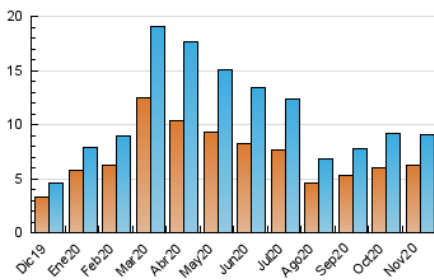

4.3 Per mesos

N. únics / Visites (x 1000)