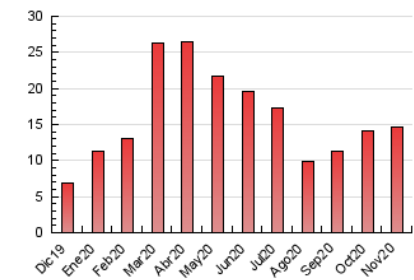

Pàgines (x 1000)