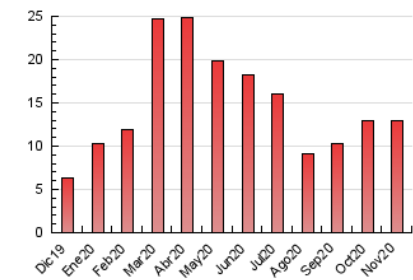

Pàgines (x 1000)