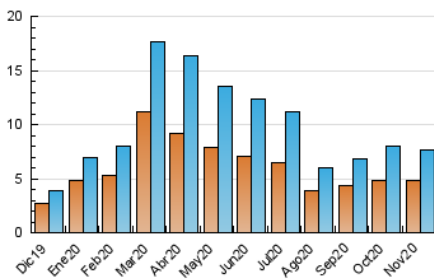

4.3 Per mesos

N. únics / Visites (x 1000)