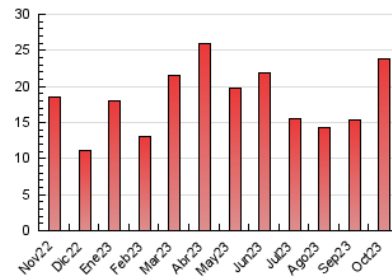

### 3. Per dia del mes (Nacional i Internacional)

Dia	N. únics	Visites	Pàgines	Dia	N. únics	Visites	Pàgines	Dia	N. únics	Visites	Pàgines
<b>1</b>	177	192	277	<b>11</b>	506	554	770	<b>21</b>	320	351	541
<b>2</b>	541	611	971	<b>12</b>	313	344	520	<b>22</b>	503	552	775
<b>3</b>	512	582	882	<b>13</b>	882	937	1.215	<b>23</b>	365	413	569
<b>4</b>	290	329	534	<b>14</b>	650	696	913	<b>24</b>	267	294	471
<b>5</b>	535	581	832	<b>15</b>	391	422	604	<b>25</b>	1.052	1.198	1.553
<b>6</b>	489	533	752	<b>16</b>	387	424	731	<b>26</b>	795	848	1.119
<b>7</b>	353	395	543	<b>17</b>	304	340	521	<b>27</b>	432	490	699
<b>8</b>	224	254	337	<b>18</b>	215	246	410	<b>28</b>	271	290	406
<b>9</b>	2.001	2.310	3.380	<b>19</b>	236	263	465	<b>29</b>	163	180	300
<b>10</b>	860	942	1.199	<b>20</b>	301	344	555	<b>30</b>	289	319	543
								<b>31</b>	278	315	469

##### 4.2 Per franja horària (promig)

Visites\_ (x 1000)

Pàgines (x 1000)

##### 4.3 Per mesos

N. únics / Visites (x 1000)

Pàgines (x 1000)