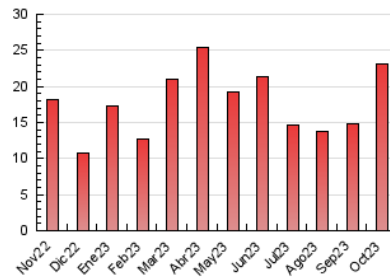

#### 3. Per dia del mes (Nacional)

Dia	N. únics	Visites	Pàgines	Dia	N. únics	Visites	Pàgines	Dia	N. únics	Visites	Pàgines
<b>1</b>	169	184	270	<b>11</b>	488	536	751	<b>21</b>	301	331	516
<b>2</b>	517	587	945	<b>12</b>	301	332	503	<b>22</b>	492	541	763
<b>3</b>	497	565	863	<b>13</b>	862	915	1.190	<b>23</b>	346	392	548
<b>4</b>	282	321	524	<b>14</b>	636	682	897	<b>24</b>	256	283	456
<b>5</b>	519	565	808	<b>15</b>	384	415	594	<b>25</b>	1.022	1.167	1.518
<b>6</b>	469	513	730	<b>16</b>	368	404	700	<b>26</b>	758	811	1.078
<b>7</b>	327	367	512	<b>17</b>	281	317	494	<b>27</b>	392	450	655
<b>8</b>	214	244	326	<b>18</b>	197	228	384	<b>28</b>	245	264	380
<b>9</b>	1.974	2.282	3.339	<b>19</b>	216	242	435	<b>29</b>	152	168	286
<b>10</b>	840	921	1.176	<b>20</b>	279	321	529	<b>30</b>	268	298	518
								<b>31</b>	257	294	445

##### 4.2 Per franja horària (promig)

Visites\_ (x 1000)

Pàgines (x 1000)

##### 4.3 Per mesos

N. únics / Visites (x 1000)

Pàgines (x 1000)