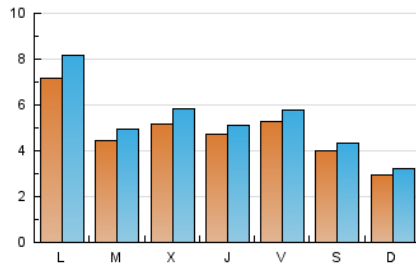

4. Gràfiques (Nacional i Internacional)

4.1 Per dia de la setmana (promig)

N. únics / Visites (x 100)