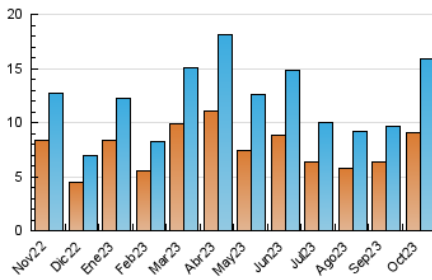

4.2 Per franja horària (promig)

Visites_ (x 1000)

Pàgines (x 1000)

4.3 Per mesos

N. únics / Visites (x 1000)