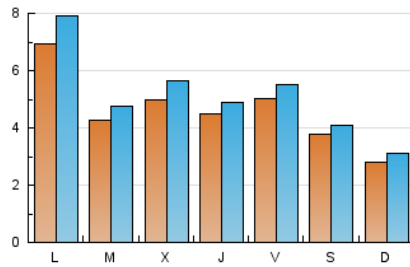

4. Gràfiques (Nacional)

4.1 Per dia de la setmana (promig)

N. únics / Visites (x 100)