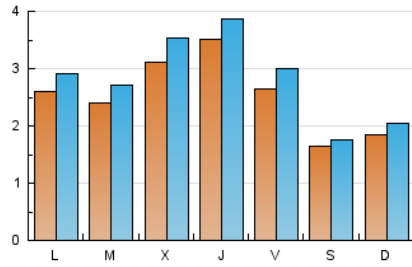

4. Gràfiques (Nacional)

4.1 Per dia de la setmana (promig)

N. únics / Visites (x 100)