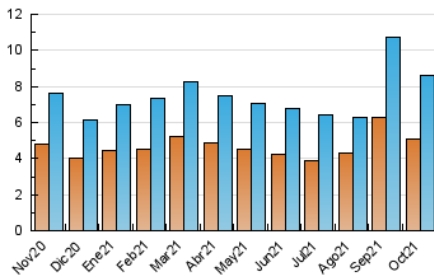

4.3 Per mesos

N. únics / Visites (x 1000)