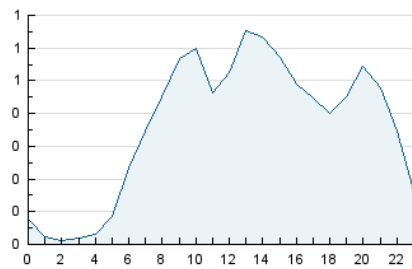

2. Seccions (Nacional)

	PÀGINES	%
HOME	2.194	15.47 %
RESTA	11.988	84.53 %

3. Per dia del mes (Nacional)

Dia	N. únics	Visites	Pàgines	Dia	N. únics	Visites	Pàgines	Dia	N. únics	Visites	Pàgines
1	289	336	511	11	260	280	458	21	193	210	427
2	253	277	430	12	149	157	226	22	285	320	576
3	216	232	344	13	219	254	458	23	182	189	291
4	199	229	511	14	252	277	504	24	155	168	239
5	223	259	481	15	270	304	458	25	342	387	652
6	193	217	417	16	116	128	202	26	215	248	480
7	195	212	446	17	223	250	391	27	545	617	831
8	249	282	465	18	237	268	500	28	766	848	1.182
9	135	144	238	19	371	419	710	29	233	259	430
10	173	197	294	20	286	329	499	30	132	143	248
								31	156	176	283

4. Gràfiques (Nacional)

4.1 Per dia de la setmana (promig)

N. únics / Visites (x 100)

Pàgines (x 100)

4.2 Per franja horària (promig)

Visites__ (x 1000)

Pàgines (x 1000)

4.3 Per mesos