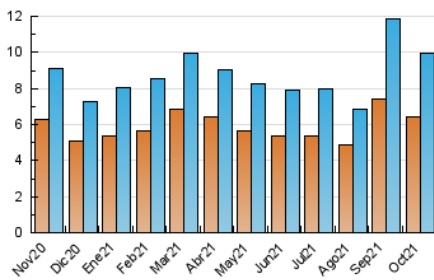

4.3 Per mesos

N. únics / Visites (x 1000)