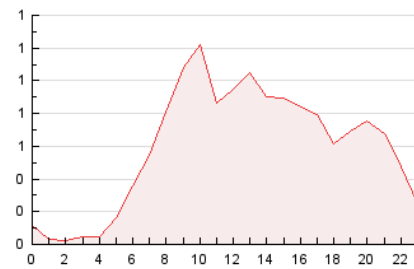

2. Seccions (Nacional)

	PÀGINES	%
HOME	2.194	15.47 %
RESTA	11.988	84.53 %

3. Per dia del mes (Nacional)

Dia	N. únics	Visites	Pàgines	Dia	N. únics	Visites	Pàgines	Dia	N. únics	Visites	Pàgines
1	289	336	511	11	260	280	458	21	193	210	427
2	253	277	430	12	149	157	226	22	285	320	576
3	216	232	344	13	219	254	458	23	182	189	291
4	199	229	511	14	252	277	504	24	155	168	239
5	223	259	481	15	270	304	458	25	342	387	652
6	193	217	417	16	116	128	202	26	215	248	480
7	195	212	446	17	223	250	391	27	545	617	831
8	249	282	465	18	237	268	500	28	766	848	1.182
9	135	144	238	19	371	419	710	29	233	259	430
10	173	197	294	20	286	329	499	30	132	143	248
								31	156	176	283

4. Gràfiques (Nacional)

4.1 Per dia de la setmana (promig)

N. únics / Visites (x 100)

Pàgines (x 100)

4.2 Per franja horària (promig)

Visites__ (x 1000)

Pàgines (x 1000)

4.3 Per mesos