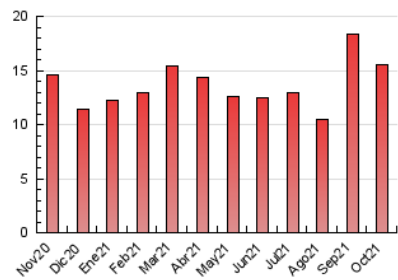

Pàgines (x 1000)