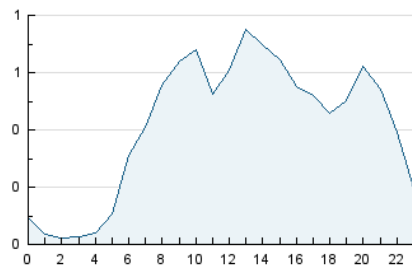

2. Seccions (Nacional i Internacional)

	PÀGINES	%
HOME	2.278	14.65 %
RESTA	13.270	85.35 %

3. Per dia del mes (Nacional i Internacional)

Dia	N. únics	Visites	Pàgines	Dia	N. únics	Visites	Pàgines	Dia	N. únics	Visites	Pàgines
1	336	383	558	11	307	327	505	21	244	261	479
2	286	310	463	12	169	177	246	22	339	374	631
3	248	264	376	13	250	285	489	23	209	216	318
4	236	266	549	14	288	313	540	24	183	196	269
5	276	312	535	15	332	366	520	25	396	441	707
6	240	264	465	16	138	150	224	26	268	301	533
7	239	256	491	17	261	288	429	27	584	657	872
8	288	321	504	18	282	313	546	28	814	896	1.231
9	161	170	266	19	456	506	805	29	287	313	488
10	204	228	325	20	351	395	567	30	162	174	306
								31	183	203	311

4. Gràfiques (Nacional i Internacional)

4.1 Per dia de la setmana (promig)

N. únics / Visites (x 100)

Pàgines (x 100)

4.2 Per franja horària (promig)

Visites__ (x 1000)

Pàgines (x 1000)

4.3 Per mesos