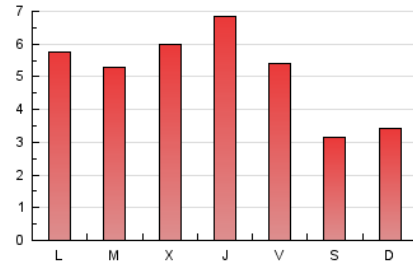

Pàgines (x 100)