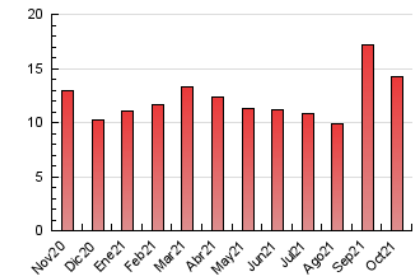

Pàgines (x 1000)