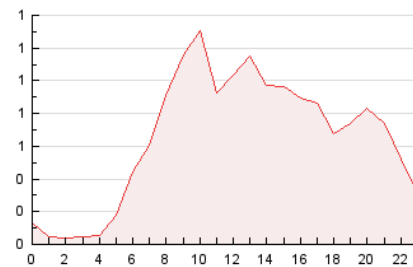

2. Seccions (Nacional i Internacional)

	PÀGINES	%
HOME	2.278	14.65 %
RESTA	13.270	85.35 %

3. Per dia del mes (Nacional i Internacional)

Dia	N. únics	Visites	Pàgines	Dia	N. únics	Visites	Pàgines	Dia	N. únics	Visites	Pàgines
1	336	383	558	11	307	327	505	21	244	261	479
2	286	310	463	12	169	177	246	22	339	374	631
3	248	264	376	13	250	285	489	23	209	216	318
4	236	266	549	14	288	313	540	24	183	196	269
5	276	312	535	15	332	366	520	25	396	441	707
6	240	264	465	16	138	150	224	26	268	301	533
7	239	256	491	17	261	288	429	27	584	657	872
8	288	321	504	18	282	313	546	28	814	896	1.231
9	161	170	266	19	456	506	805	29	287	313	488
10	204	228	325	20	351	395	567	30	162	174	306
								31	183	203	311

4. Gràfiques (Nacional i Internacional)

4.1 Per dia de la setmana (promig)

N. únics / Visites (x 100)

Pàgines (x 100)

4.2 Per franja horària (promig)

Visites__ (x 1000)

Pàgines (x 1000)

4.3 Per mesos