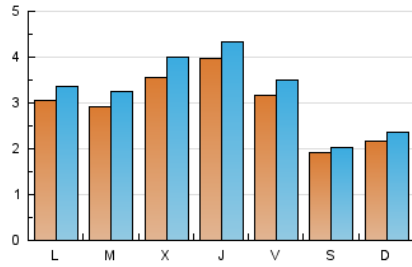

4. Gràfiques (Nacional i Internacional)

4.1 Per dia de la setmana (promig)

N. únics / Visites (x 100)