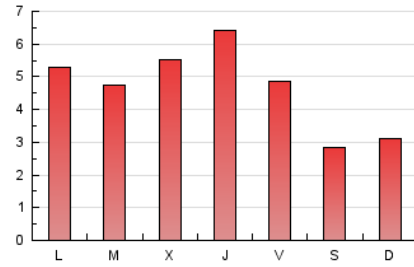

Pàgines (x 100)