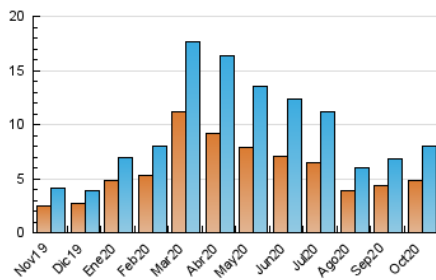

4.3 Per mesos

N. únics / Visites (x 1000)