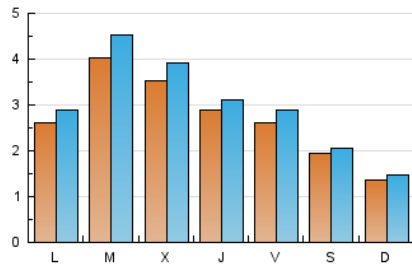

4. Gràfiques (Nacional i Internacional)

4.1 Per dia de la setmana (promig)

N. únics / Visites (x 100)