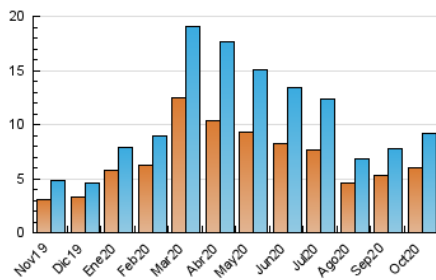

4.3 Per mesos

N. únics / Visites (x 1000)