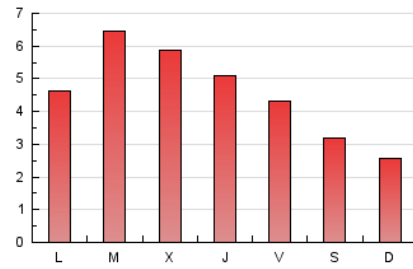

Pàgines (x 100)