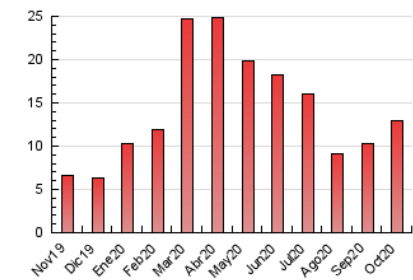

Pàgines (x 1000)