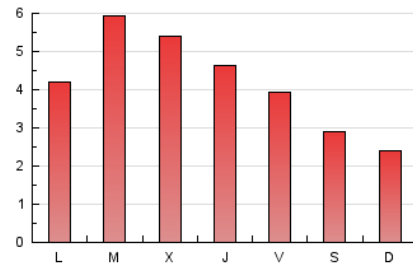

Pàgines (x 100)