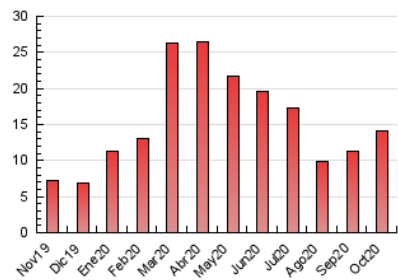

Pàgines (x 1000)