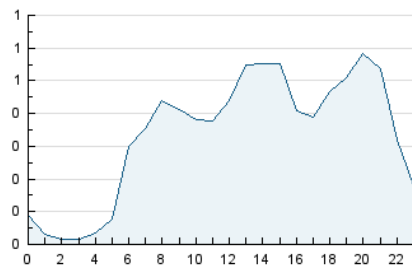

2. Seccions (Nacional)

	PÀGINES	%
HOME	1.779	13.77 %
RESTA	11.142	86.23 %

3. Per dia del mes (Nacional)

Dia	N. únics	Visites	Pàgines	Dia	N. únics	Visites	Pàgines	Dia	N. únics	Visites	Pàgines
1	192	212	305	11	105	117	238	21	290	331	541
2	176	199	325	12	118	127	210	22	259	279	484
3	120	132	218	13	234	266	438	23	214	235	376
4	158	164	231	14	347	380	541	24	148	158	238
5	325	355	547	15	354	383	637	25	109	116	202
6	306	343	435	16	230	268	405	26	251	288	469
7	257	290	523	17	237	248	427	27	512	589	871
8	166	185	402	18	120	134	285	28	340	387	558
9	206	236	414	19	195	229	456	29	241	264	495
10	155	171	262	20	362	417	636	30	286	318	440
								31	184	189	312

4. Gràfiques (Nacional)

4.1 Per dia de la setmana (promig)

N. únics / Visites (x 100)

Pàgines (x 100)

4.2 Per franja horària (promig)

Visites (x 1000)

Pàgines (x 1000)

4.3 Per mesos