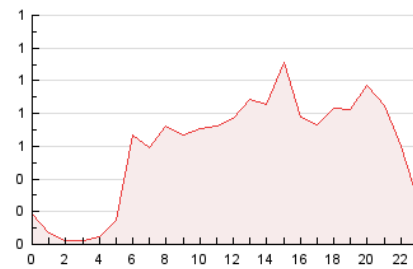

2. Seccions (Nacional i Internacional)

	PÀGINES	%
HOME	1.831	12.99 %
RESTA	12.263	87.01 %

3. Per dia del mes (Nacional i Internacional)

Dia	N. únics	Visites	Pàgines	Dia	N. únics	Visites	Pàgines	Dia	N. únics	Visites	Pàgines
1	234	255	348	11	110	122	251	21	323	364	574
2	208	231	357	12	137	146	229	22	292	312	518
3	137	149	235	13	288	320	492	23	253	274	419
4	179	185	253	14	404	437	599	24	169	179	262
5	374	404	604	15	409	438	694	25	114	121	207
6	350	387	480	16	280	318	457	26	296	333	514
7	302	335	571	17	277	288	468	27	569	646	930
8	207	226	445	18	140	156	308	28	382	430	601
9	240	270	448	19	234	268	497	29	296	319	550
10	183	199	290	20	400	455	675	30	320	353	482
								31	208	213	336

4. Gràfiques (Nacional i Internacional)

4.1 Per dia de la setmana (promig)

N. únics / Visites (x 100)

Pàgines (x 100)

4.2 Per franja horària (promig)

Visites (x 1000)

Pàgines (x 1000)

4.3 Per mesos