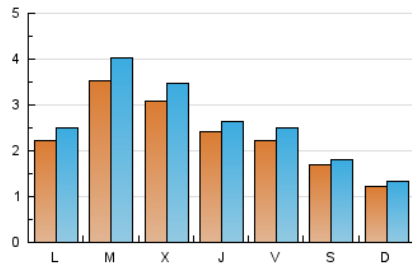

4. Gràfiques (Nacional)

4.1 Per dia de la setmana (promig)

N. únics / Visites (x 100)