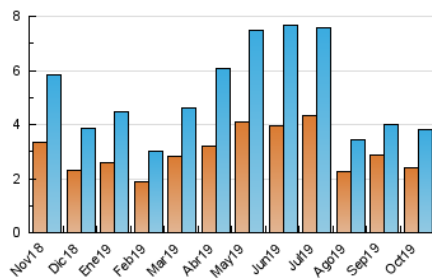

4.3 Per mesos

N. únics / Visites (x 1000)