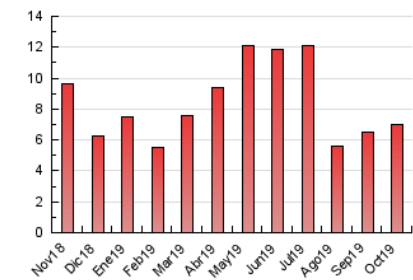

Pàgines (x 1000)