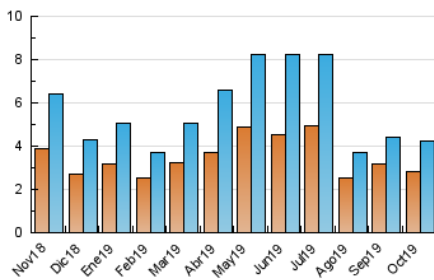

4.3 Per mesos

N. únics / Visites (x 1000)