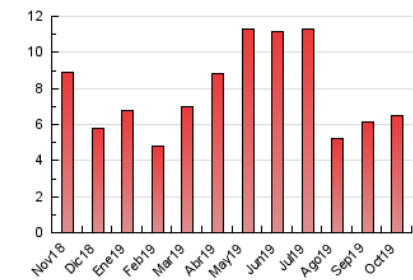

Pàgines (x 1000)