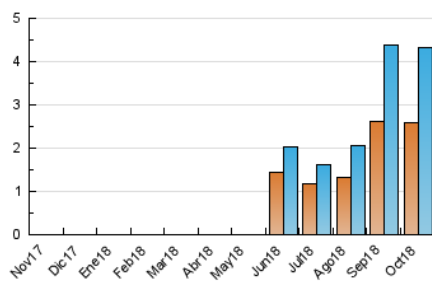

4.3 Per mesos

N. únics / Visites (x 1000)