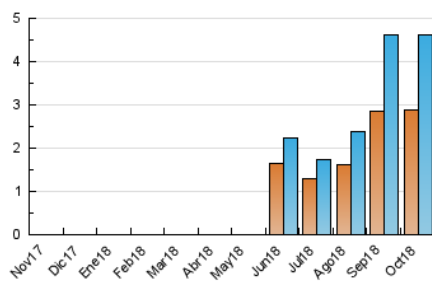

4.3 Per mesos

N. únics / Visites (x 1000)