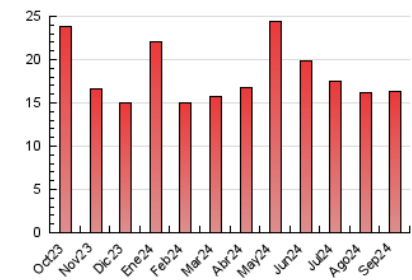

Pàgines (x 1000)