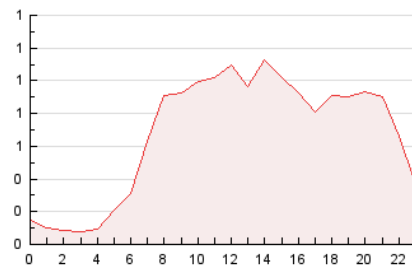

2. Seccions (Nacional)

	PÀGINES	%
HOME	2.058	12.76 %
RESTA	14.076	87.24 %

3. Per dia del mes (Nacional)

Dia	N. únics	Visites	Pàgines	Dia	N. únics	Visites	Pàgines	Dia	N. únics	Visites	Pàgines
1	319	345	491	11	194	217	352	21	251	289	426
2	387	424	662	12	659	743	958	22	303	344	491
3	312	348	485	13	492	541	754	23	345	401	611
4	346	388	537	14	348	371	457	24	585	686	903
5	209	227	370	15	287	314	421	25	339	382	528
6	204	221	354	16	473	527	802	26	338	380	544
7	168	178	271	17	329	375	568	27	287	321	451
8	240	257	397	18	237	284	444	28	733	818	1.098
9	256	291	448	19	208	246	351	29	292	331	492
10	219	255	394	20	276	323	501	30	302	349	573

4. Gràfiques (Nacional)

4.1 Per dia de la setmana (promig)

N. únics / Visites (x 100)

Pàgines (x 100)

4.2 Per franja horària (promig)

Visites_ (x 1000)

Pàgines (x 1000)

4.3 Per mesos