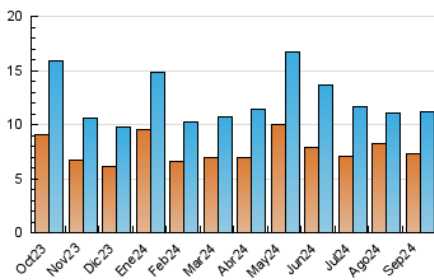

4.3 Per mesos

N. únics / Visites (x 1000)