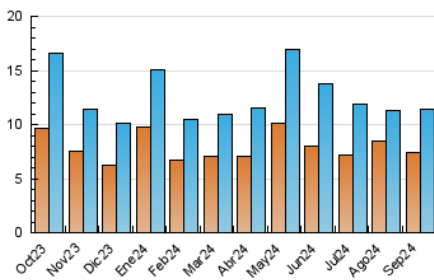

4.3 Per mesos

N. únics / Visites (x 1000)