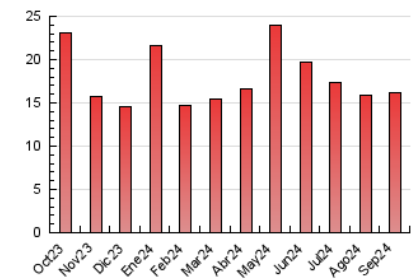

Pàgines (x 1000)