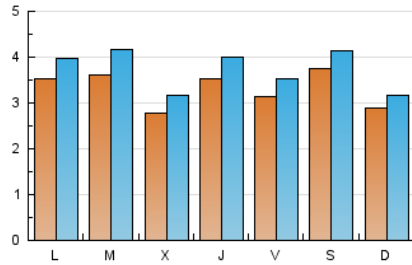

4. Gràfiques (Nacional)

4.1 Per dia de la setmana (promig)

N. únics / Visites (x 100)