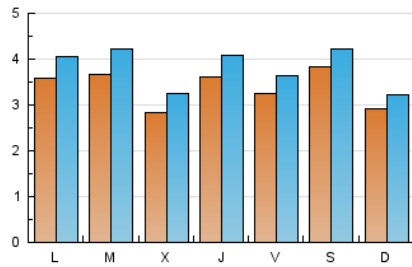

4. Gràfiques (Nacional i Internacional)

4.1 Per dia de la setmana (promig)

N. únics / Visites (x 100)