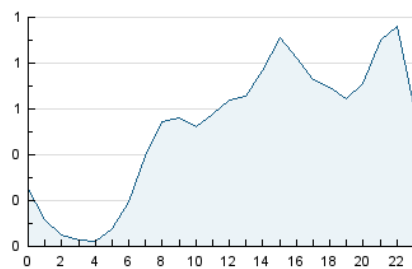

2. Seccions (Nacional)

	PÀGINES	%
HOME	1.822	10.04 %
RESTA	16.323	89.96 %

3. Per dia del mes (Nacional)

Dia	N. únics	Visites	Pàgines	Dia	N. únics	Visites	Pàgines	Dia	N. únics	Visites	Pàgines
1	259	283	436	11	314	344	456	21	238	257	379
2	204	216	341	12	249	267	496	22	277	307	457
3	274	291	375	13	156	164	250	23	221	244	405
4	212	228	337	14	143	157	266	24	352	381	584
5	322	358	613	15	175	194	327	25	333	376	583
6	280	308	520	16	140	155	246	26	251	272	511
7	259	281	427	17	125	129	258	27	309	344	574
8	328	366	571	18	227	256	354	28	313	349	487
9	281	306	440	19	334	366	568	29	2.020	2.521	3.408
10	158	172	276	20	246	276	413	30	2.112	2.214	2.787

4. Gràfiques (Nacional)

4.1 Per dia de la setmana (promig)

N. únics / Visites (x 100)

Pàgines (x 100)

4.2 Per franja horària (promig)

Visites__ (x 1000)

Pàgines (x 1000)

4.3 Per mesos