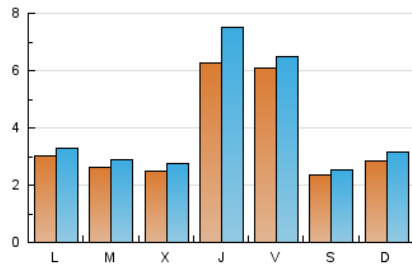

4. Gràfiques (Nacional i Internacional)

4.1 Per dia de la setmana (promig)

N. únics / Visites (x 100)