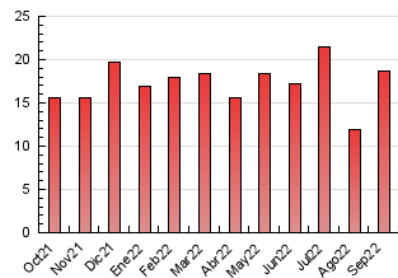

Pàgines (x 1000)