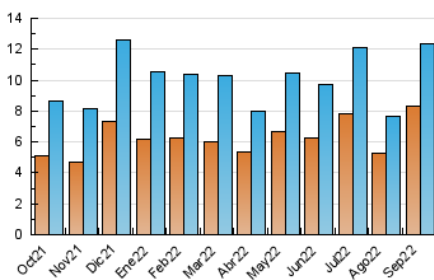

4.3 Per mesos

N. únics / Visites (x 1000)