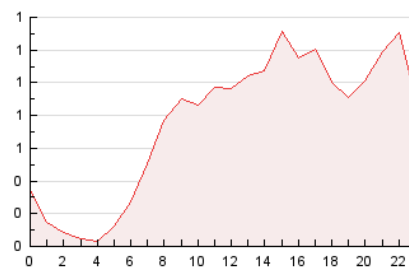

2. Seccions (Nacional)

	PÀGINES	%
HOME	1.822	10.04 %
RESTA	16.323	89.96 %

3. Per dia del mes (Nacional)

Dia	N. únics	Visites	Pàgines	Dia	N. únics	Visites	Pàgines	Dia	N. únics	Visites	Pàgines
1	259	283	436	11	314	344	456	21	238	257	379
2	204	216	341	12	249	267	496	22	277	307	457
3	274	291	375	13	156	164	250	23	221	244	405
4	212	228	337	14	143	157	266	24	352	381	584
5	322	358	613	15	175	194	327	25	333	376	583
6	280	308	520	16	140	155	246	26	251	272	511
7	259	281	427	17	125	129	258	27	309	344	574
8	328	366	571	18	227	256	354	28	313	349	487
9	281	306	440	19	334	366	568	29	2.020	2.521	3.408
10	158	172	276	20	246	276	413	30	2.112	2.214	2.787

4. Gràfiques (Nacional)

4.1 Per dia de la setmana (promig)

N. únics / Visites (x 100)

Pàgines (x 100)

4.2 Per franja horària (promig)

Visites__ (x 1000)

Pàgines (x 1000)

4.3 Per mesos