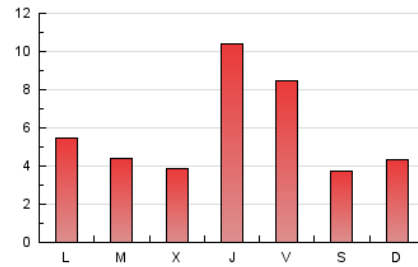

Pàgines (x 100)