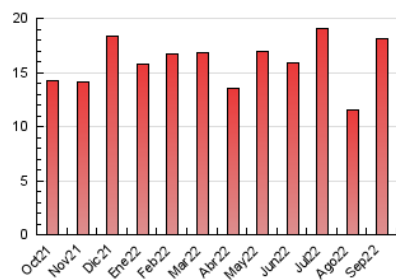

Pàgines (x 1000)