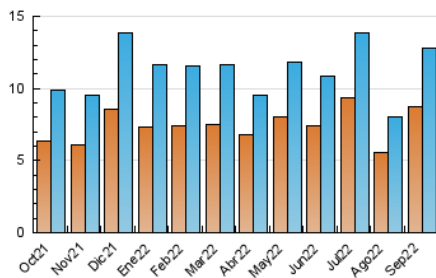

4.3 Per mesos

N. únics / Visites (x 1000)