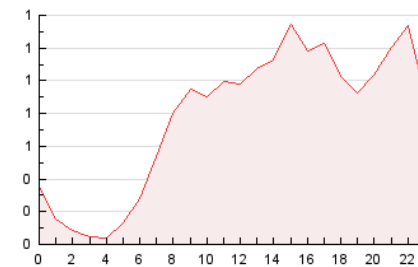

2. Seccions (Nacional i Internacional)

	PÀGINES	%
HOME	1.853	9.94 %
RESTA	16.795	90.06 %

3. Per dia del mes (Nacional i Internacional)

Dia	N. únics	Visites	Pàgines	Dia	N. únics	Visites	Pàgines	Dia	N. únics	Visites	Pàgines
1	274	298	461	11	326	356	468	21	246	265	402
2	213	225	350	12	270	289	519	22	279	309	459
3	280	298	382	13	171	179	267	23	234	257	419
4	223	239	348	14	159	173	289	24	365	394	598
5	337	373	628	15	185	204	338	25	348	391	599
6	295	323	536	16	159	177	270	26	263	284	524
7	279	301	447	17	131	137	266	27	328	363	593
8	359	398	609	18	242	274	373	28	320	356	494
9	297	323	460	19	347	379	581	29	2.043	2.544	3.432
10	169	183	287	20	251	281	418	30	2.152	2.254	2.831

4. Gràfiques (Nacional i Internacional)

4.1 Per dia de la setmana (promig)

N. únics / Visites (x 100)

Pàgines (x 100)

4.2 Per franja horària (promig)

Visites__ (x 1000)

Pàgines (x 1000)

4.3 Per mesos