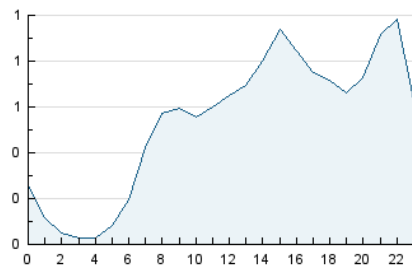

2. Seccions (Nacional i Internacional)

	PÀGINES	%
HOME	1.853	9.94 %
RESTA	16.795	90.06 %

3. Per dia del mes (Nacional i Internacional)

Dia	N. únics	Visites	Pàgines	Dia	N. únics	Visites	Pàgines	Dia	N. únics	Visites	Pàgines
1	274	298	461	11	326	356	468	21	246	265	402
2	213	225	350	12	270	289	519	22	279	309	459
3	280	298	382	13	171	179	267	23	234	257	419
4	223	239	348	14	159	173	289	24	365	394	598
5	337	373	628	15	185	204	338	25	348	391	599
6	295	323	536	16	159	177	270	26	263	284	524
7	279	301	447	17	131	137	266	27	328	363	593
8	359	398	609	18	242	274	373	28	320	356	494
9	297	323	460	19	347	379	581	29	2.043	2.544	3.432
10	169	183	287	20	251	281	418	30	2.152	2.254	2.831

4. Gràfiques (Nacional i Internacional)

4.1 Per dia de la setmana (promig)

N. únics / Visites (x 100)

Pàgines (x 100)

4.2 Per franja horària (promig)

Visites__ (x 1000)

Pàgines (x 1000)

4.3 Per mesos