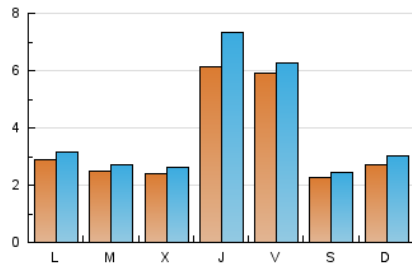

4. Gràfiques (Nacional)

4.1 Per dia de la setmana (promig)

N. únics / Visites (x 100)