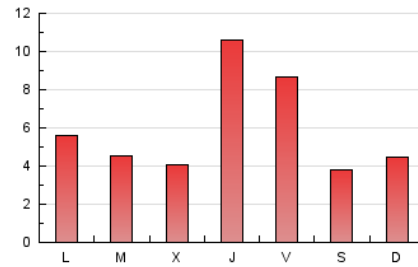

Pàgines (x 100)