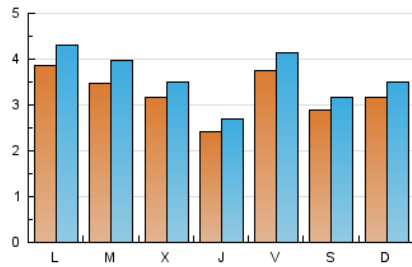

4. Gràfiques (Nacional)

4.1 Per dia de la setmana (promig)

N. únics / Visites (x 100)