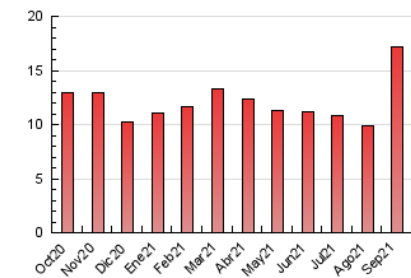

Pàgines (x 1000)