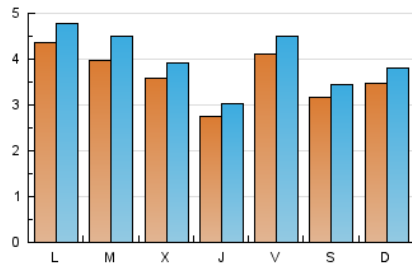

4. Gràfiques (Nacional i Internacional)

4.1 Per dia de la setmana (promig)

N. únics / Visites (x 100)