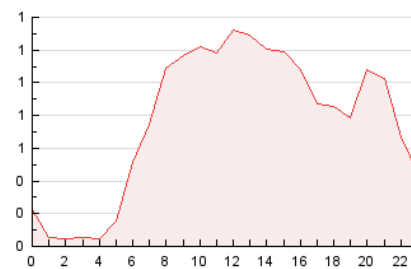

2. Seccions (Nacional i Internacional)

	PÀGINES	%
HOME	2.328	12.69 %
RESTA	16.020	87.31 %

3. Per dia del mes (Nacional i Internacional)

Dia	N. únics	Visites	Pàgines	Dia	N. únics	Visites	Pàgines	Dia	N. únics	Visites	Pàgines
1	195	210	337	11	158	171	293	21	286	335	675
2	303	330	494	12	125	136	198	22	691	764	1.076
3	263	290	517	13	188	208	378	23	245	262	435
4	181	195	330	14	178	202	496	24	816	897	1.208
5	250	264	352	15	213	229	358	25	792	862	1.137
6	531	578	946	16	156	180	380	26	348	372	507
7	377	406	605	17	415	452	630	27	649	716	1.155
8	224	237	331	18	137	147	307	28	750	856	1.255
9	237	253	410	19	666	747	1.004	29	466	513	809
10	149	159	273	20	370	406	671	30	440	492	781

4. Gràfiques (Nacional i Internacional)

4.1 Per dia de la setmana (promig)

N. únics / Visites (x 100)

Pàgines (x 100)

4.2 Per franja horària (promig)

Visites__ (x 1000)

Pàgines (x 1000)

4.3 Per mesos