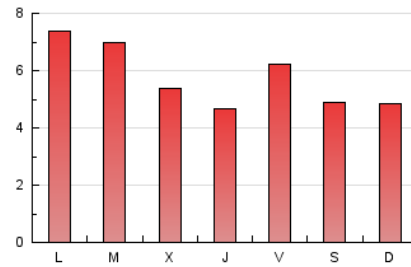

Pàgines (x 100)