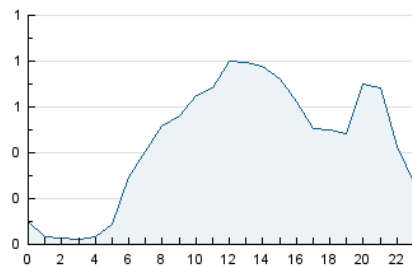

2. Seccions (Nacional)

	PÀGINES	%
HOME	2.234	13.04 %
RESTA	14.894	86.96 %

3. Per dia del mes (Nacional)

Dia	N. únics	Visites	Pàgines	Dia	N. únics	Visites	Pàgines	Dia	N. únics	Visites	Pàgines
1	170	184	311	11	134	147	268	21	237	286	622
2	272	299	461	12	112	123	185	22	624	697	1.006
3	218	245	472	13	161	181	349	23	225	242	415
4	145	159	285	14	149	173	458	24	776	856	1.166
5	221	234	320	15	172	188	316	25	754	824	1.099
6	474	521	885	16	129	153	353	26	318	341	474
7	314	340	534	17	380	417	595	27	573	640	1.074
8	197	210	304	18	125	135	295	28	682	788	1.179
9	207	223	377	19	620	701	957	29	417	464	756
10	125	135	249	20	340	376	641	30	381	433	722

4. Gràfiques (Nacional)

4.1 Per dia de la setmana (promig)

N. únics / Visites (x 100)

Pàgines (x 100)

4.2 Per franja horària (promig)

Visites__ (x 1000)

Pàgines (x 1000)

4.3 Per mesos