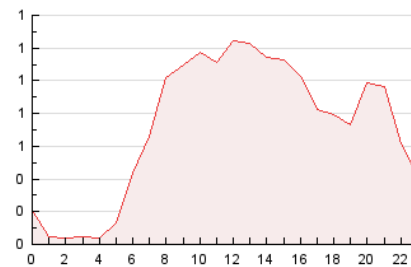

2. Seccions (Nacional)

	PÀGINES	%
HOME	2.234	13.04 %
RESTA	14.894	86.96 %

3. Per dia del mes (Nacional)

Dia	N. únics	Visites	Pàgines	Dia	N. únics	Visites	Pàgines	Dia	N. únics	Visites	Pàgines
1	170	184	311	11	134	147	268	21	237	286	622
2	272	299	461	12	112	123	185	22	624	697	1.006
3	218	245	472	13	161	181	349	23	225	242	415
4	145	159	285	14	149	173	458	24	776	856	1.166
5	221	234	320	15	172	188	316	25	754	824	1.099
6	474	521	885	16	129	153	353	26	318	341	474
7	314	340	534	17	380	417	595	27	573	640	1.074
8	197	210	304	18	125	135	295	28	682	788	1.179
9	207	223	377	19	620	701	957	29	417	464	756
10	125	135	249	20	340	376	641	30	381	433	722

4. Gràfiques (Nacional)

4.1 Per dia de la setmana (promig)

N. únics / Visites (x 100)

Pàgines (x 100)

4.2 Per franja horària (promig)

Visites__ (x 1000)

Pàgines (x 1000)

4.3 Per mesos