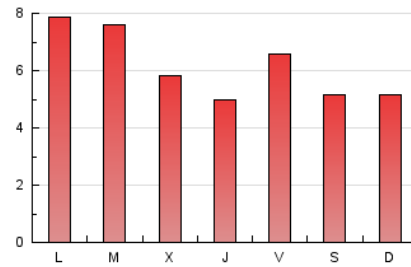

Pàgines (x 100)