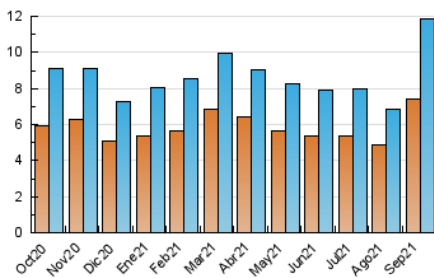

4.3 Per mesos

N. únics / Visites (x 1000)