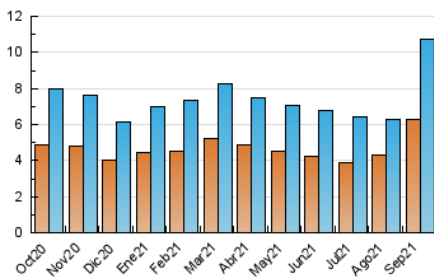

4.3 Per mesos

N. únics / Visites (x 1000)