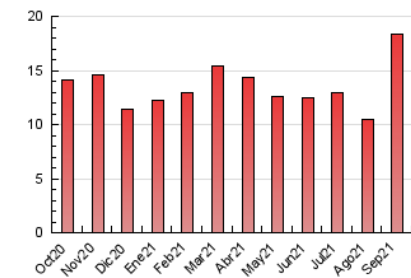

Pàgines (x 1000)