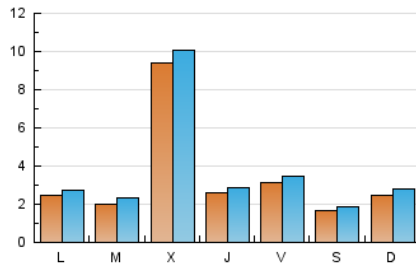

4. Gràfiques (Nacional)

4.1 Per dia de la setmana (promig)

N. únics / Visites (x 100)