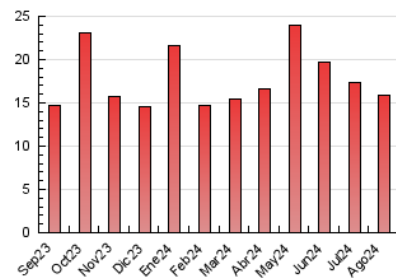

##### 4.2 Per franja horària (promig)

Visites\_ (x 1000)

Pàgines (x 1000)

##### 4.3 Per mesos

N. únics / Visites (x 1000)

Pàgines (x 1000)