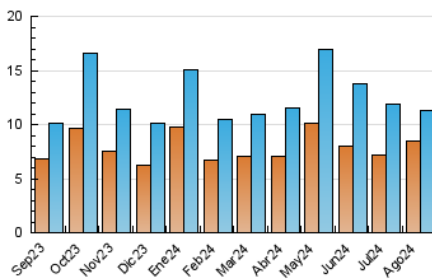

### 3. Per dia del mes (Nacional i Internacional)

Dia	N. únics	Visites	Pàgines	Dia	N. únics	Visites	Pàgines	Dia	N. únics	Visites	Pàgines
1	362	407	571	11	153	170	224	21	276	307	438
2	257	297	399	12	207	226	455	22	168	181	273
3	180	198	279	13	164	195	301	23	176	197	286
4	451	518	703	14	3.140	3.343	4.494	24	161	179	256
5	273	306	495	15	475	518	756	25	217	240	344
6	192	215	315	16	757	802	1.138	26	224	264	441
7	214	242	335	17	212	236	376	27	-	-	-
8	162	182	258	18	209	230	354	28	177	206	304
9	151	171	241	19	304	339	534	29	164	182	230
10	128	147	210	20	274	312	508	30	260	294	440
								31	184	197	266

##### 4.1 Per dia de la setmana (promig)

N. únics / Visites (x 100)

Pàgines (x 100)

##### 4.2 Per franja horària (promig)

Visites\_ (x 1000)

Pàgines (x 1000)

##### 4.3 Per mesos

N. únics / Visites (x 1000)

Pàgines (x 1000)