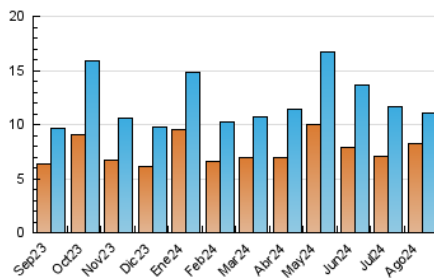

##### 4.1 Per dia de la setmana (promig)

N. únics / Visites (x 100)

Pàgines (x 100)

##### 4.2 Per franja horària (promig)

Visites\_ (x 1000)

Pàgines (x 1000)

##### 4.3 Per mesos

N. únics / Visites (x 1000)

Pàgines (x 1000)

## 5. Observacions

Este Medio Electrónico de Comunicación ha sido medido por la herramienta Google Analytics de Google (GA4).

**Nota:** Debido a un fallo técnico en la herramienta de medición, no relacionado con OJD interactiva, los datos del 27/08/2024 pueden estar incompletos.