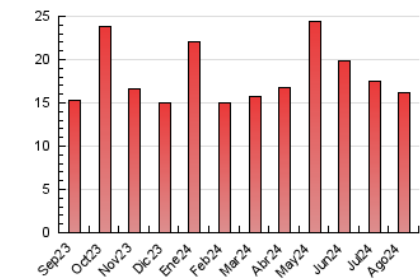

##### 4.2 Per franja horària (promig)

Visites\_ (x 1000)

Pàgines (x 1000)

##### 4.3 Per mesos

N. únics / Visites (x 1000)

Pàgines (x 1000)