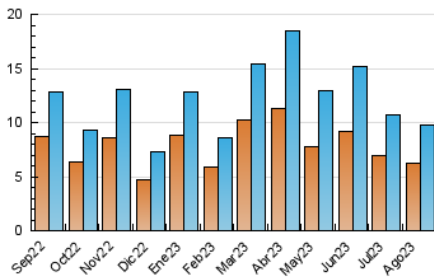

4.2 Per franja horària (promig)

Visites_ (x 1000)

Pàgines (x 1000)

4.3 Per mesos

N. únics / Visites (x 1000)