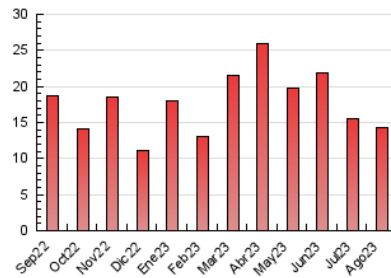

Pàgines (x 1000)