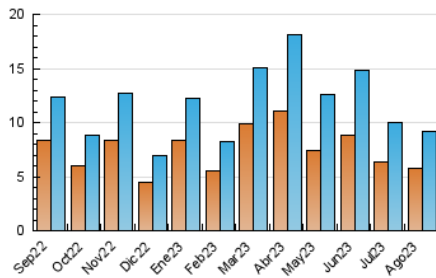

4.2 Per franja horària (promig)

Visites_ (x 1000)

Pàgines (x 1000)

4.3 Per mesos

N. únics / Visites (x 1000)