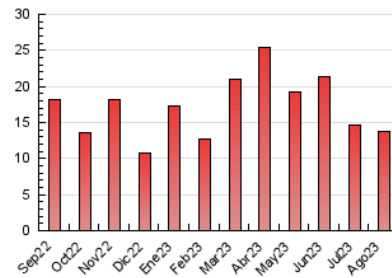

Pàgines (x 1000)