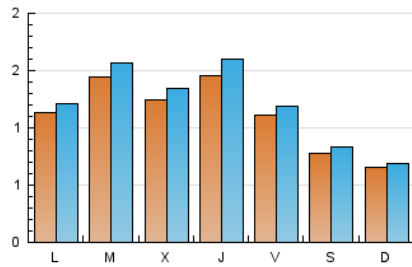

4. Gràfiques (Nacional i Internacional)

4.1 Per dia de la setmana (promig)

N. únics / Visites (x 100)