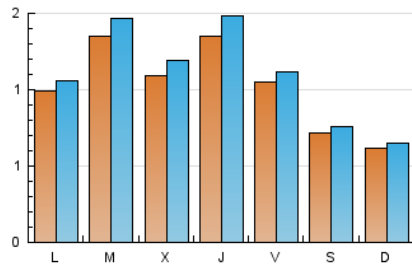

4. Gràfiques (Nacional)

4.1 Per dia de la setmana (promig)

N. únics / Visites (x 100)