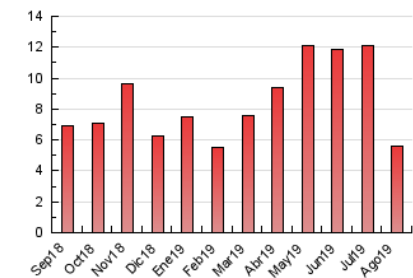

Pàgines (x 1000)