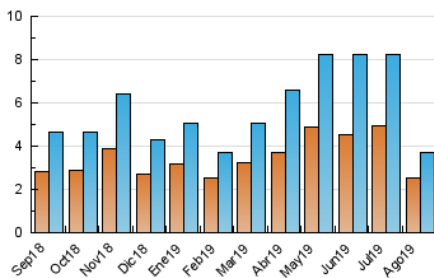

4.3 Per mesos

N. únics / Visites (x 1000)