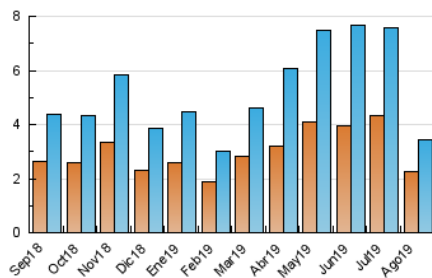

4.3 Per mesos

N. únics / Visites (x 1000)