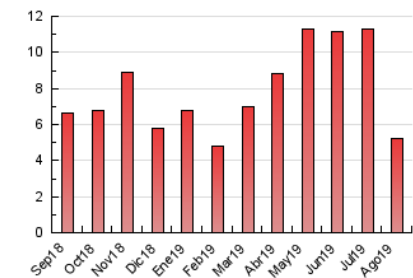

Pàgines (x 1000)