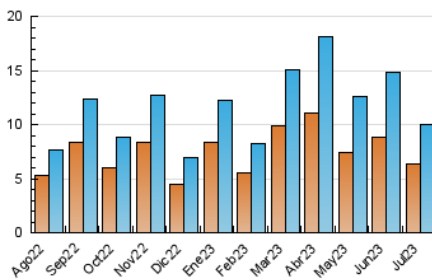

4.3 Per mesos

N. únics / Visites (x 1000)