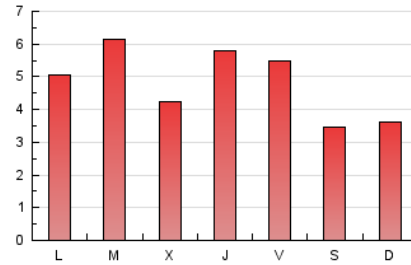

Pàgines (x 100)