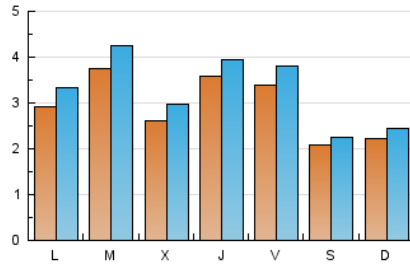

4. Gràfiques (Nacional)

4.1 Per dia de la setmana (promig)

N. únics / Visites (x 100)