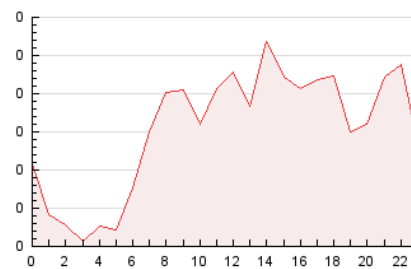

2. Seccions (Nacional i Internacional)

	PÀGINES	%
HOME	1.931	12.40 %
RESTA	13.641	87.60 %

3. Per dia del mes (Nacional i Internacional)

Dia	N. únics	Visites	Pàgines	Dia	N. únics	Visites	Pàgines	Dia	N. únics	Visites	Pàgines
1	197	218	369	11	553	632	922	21	360	391	504
2	249	273	387	12	315	354	514	22	248	267	384
3	528	592	818	13	400	440	729	23	212	243	351
4	551	618	879	14	392	441	706	24	230	251	421
5	319	360	466	15	227	243	354	25	257	288	382
6	262	290	454	16	181	189	277	26	270	304	427
7	218	243	349	17	271	311	480	27	340	369	505
8	209	233	319	18	275	303	437	28	481	547	752
9	310	340	481	19	241	283	398	29	211	228	367
10	357	404	613	20	544	594	757	30	233	253	401
								31	207	233	369

4. Gràfiques (Nacional i Internacional)

4.1 Per dia de la setmana (promig)

N. únics / Visites (x 100)

Pàgines (x 100)

4.2 Per franja horària (promig)

Visites_ (x 1000)

Pàgines (x 1000)

4.3 Per mesos