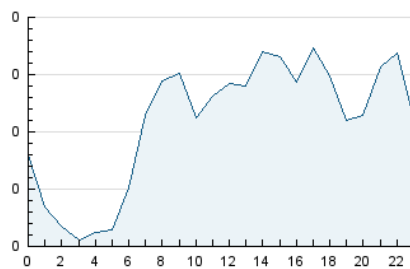

2. Seccions (Nacional i Internacional)

	PÀGINES	%
HOME	1.931	12.40 %
RESTA	13.641	87.60 %

3. Per dia del mes (Nacional i Internacional)

Dia	N. únics	Visites	Pàgines	Dia	N. únics	Visites	Pàgines	Dia	N. únics	Visites	Pàgines
1	197	218	369	11	553	632	922	21	360	391	504
2	249	273	387	12	315	354	514	22	248	267	384
3	528	592	818	13	400	440	729	23	212	243	351
4	551	618	879	14	392	441	706	24	230	251	421
5	319	360	466	15	227	243	354	25	257	288	382
6	262	290	454	16	181	189	277	26	270	304	427
7	218	243	349	17	271	311	480	27	340	369	505
8	209	233	319	18	275	303	437	28	481	547	752
9	310	340	481	19	241	283	398	29	211	228	367
10	357	404	613	20	544	594	757	30	233	253	401
								31	207	233	369

4. Gràfiques (Nacional i Internacional)

4.1 Per dia de la setmana (promig)

N. únics / Visites (x 100)

Pàgines (x 100)

4.2 Per franja horària (promig)

Visites_ (x 1000)

Pàgines (x 1000)

4.3 Per mesos