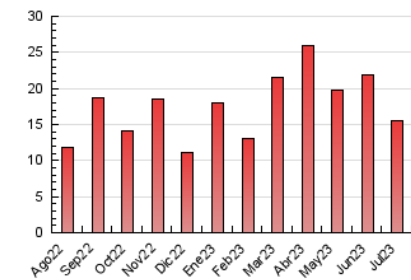

Pàgines (x 1000)