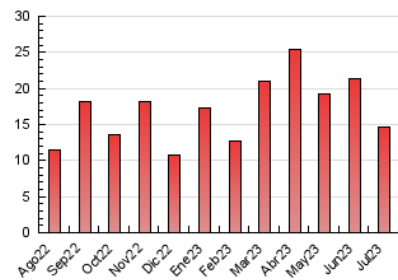

Pàgines (x 1000)