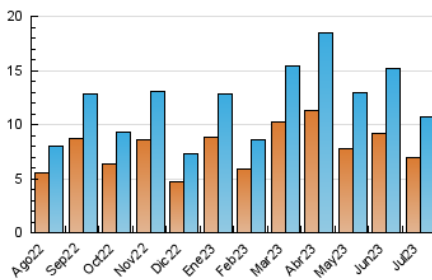

4.3 Per mesos

N. únics / Visites (x 1000)