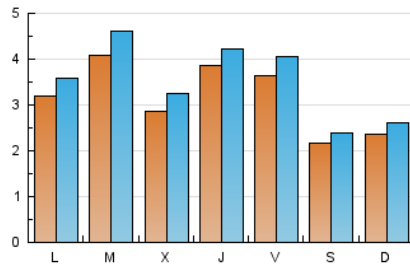

4. Gràfiques (Nacional i Internacional)

4.1 Per dia de la setmana (promig)

N. únics / Visites (x 100)