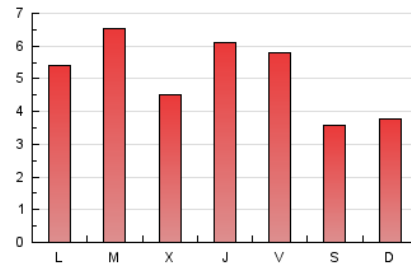

Pàgines (x 100)