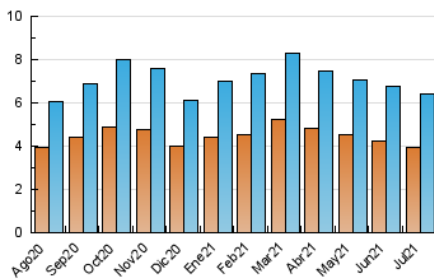

4.3 Per mesos

N. únics / Visites (x 1000)