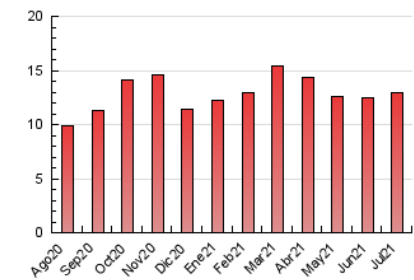

Pàgines (x 1000)