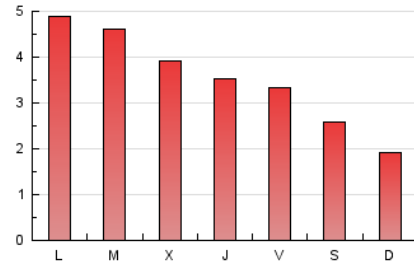

Pàgines (x 100)