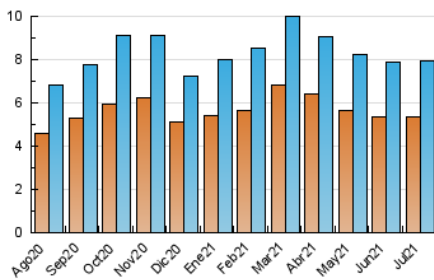

4.3 Per mesos

N. únics / Visites (x 1000)