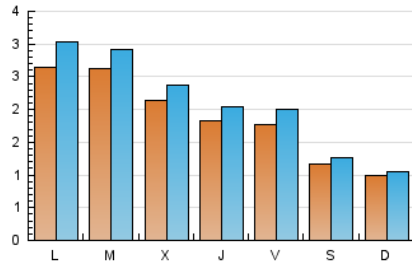

4. Gràfiques (Nacional)

4.1 Per dia de la setmana (promig)

N. únics / Visites (x 100)