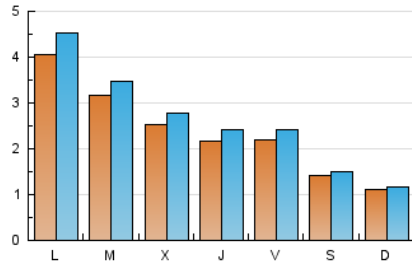

4. Gràfiques (Nacional i Internacional)

4.1 Per dia de la setmana (promig)

N. únics / Visites (x 100)