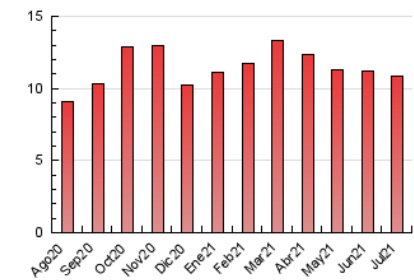

Pàgines (x 1000)