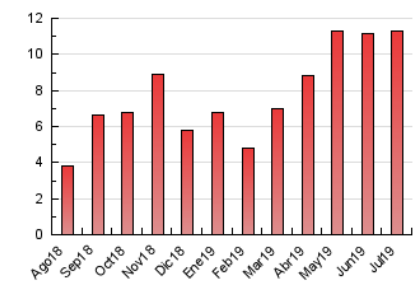

Pàgines (x 1000)