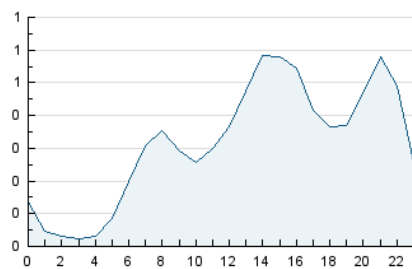

2. Seccions (Nacional)

	PÀGINES	%
HOME	1.030	9.14 %
RESTA	10.241	90.86 %

3. Per dia del mes (Nacional)

Dia	N. únics	Visites	Pàgines	Dia	N. únics	Visites	Pàgines	Dia	N. únics	Visites	Pàgines
1	252	281	379	11	167	190	372	21	79	81	112
2	153	169	248	12	336	377	479	22	149	168	271
3	518	563	788	13	123	134	240	23	220	238	315
4	637	677	996	14	66	69	102	24	353	416	626
5	241	257	446	15	212	232	394	25	312	352	533
6	128	133	183	16	281	316	540	26	137	151	196
7	155	168	209	17	244	277	409	27	86	92	129
8	173	202	299	18	259	276	425	28	102	104	147
9	160	173	271	19	193	209	341	29	288	337	492
10	183	203	280	20	118	132	176	30	235	261	429
				21				31	289	326	444

4. Gràfiques (Nacional)

4.1 Per dia de la setmana (promig)

N. únics / Visites (x 100)

Pàgines (x 100)

4.2 Per franja horària (promig)

Visites (x 1000)

Pàgines (x 1000)

4.3 Per mesos