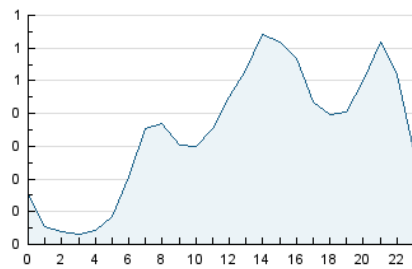

2. Seccions (Nacional i Internacional)

	PÀGINES	%
HOME	1.073	8.88 %
RESTA	11.007	91.12 %

3. Per dia del mes (Nacional i Internacional)

Dia	N. únics	Visites	Pàgines	Dia	N. únics	Visites	Pàgines	Dia	N. únics	Visites	Pàgines
1	287	318	416	11	191	214	396	21	85	87	129
2	168	184	265	12	359	401	503	22	171	191	294
3	545	590	815	13	131	142	251	23	242	260	348
4	665	709	1.034	14	69	73	106	24	374	439	652
5	258	274	464	15	256	278	442	25	343	383	578
6	138	147	201	16	305	340	564	26	144	158	203
7	165	178	230	17	286	322	467	27	92	98	135
8	224	256	360	18	295	314	466	28	109	112	155
9	176	192	294	19	204	220	352	29	326	378	537
10	204	225	303	20	125	139	187	30	256	285	463
								31	313	351	470

4. Gràfiques (Nacional i Internacional)

4.1 Per dia de la setmana (promig)

N. únics / Visites (x 100)

Pàgines (x 100)

4.2 Per franja horària (promig)

Visites (x 1000)

Pàgines (x 1000)

4.3 Per mesos