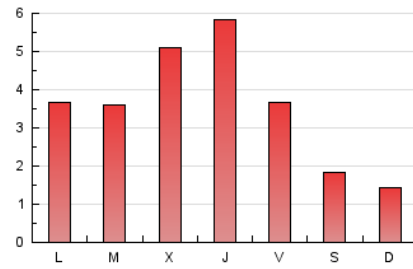

Pàgines (x 100)