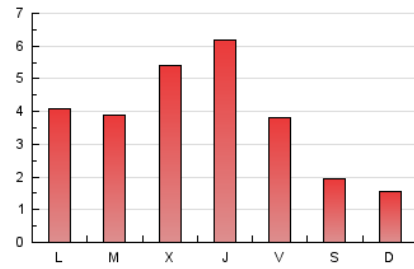

Pàgines (x 100)