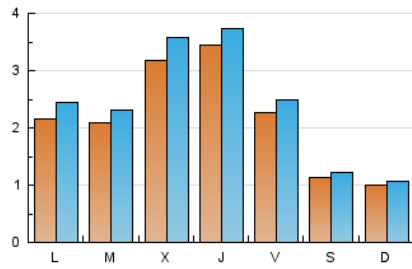

4. Gràfiques (Nacional)

4.1 Per dia de la setmana (promig)

N. únics / Visites (x 100)