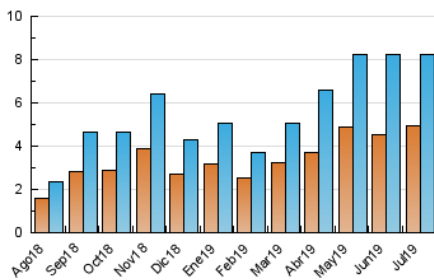

4.3 Per mesos

N. únics / Visites (x 1000)