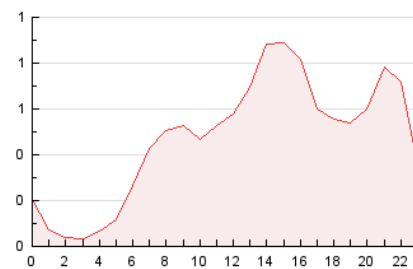

2. Seccions (Nacional)

	PÀGINES	%
HOME	1.030	9.14 %
RESTA	10.241	90.86 %

3. Per dia del mes (Nacional)

Dia	N. únics	Visites	Pàgines	Dia	N. únics	Visites	Pàgines	Dia	N. únics	Visites	Pàgines
1	252	281	379	11	167	190	372	21	79	81	112
2	153	169	248	12	336	377	479	22	149	168	271
3	518	563	788	13	123	134	240	23	220	238	315
4	637	677	996	14	66	69	102	24	353	416	626
5	241	257	446	15	212	232	394	25	312	352	533
6	128	133	183	16	281	316	540	26	137	151	196
7	155	168	209	17	244	277	409	27	86	92	129
8	173	202	299	18	259	276	425	28	102	104	147
9	160	173	271	19	193	209	341	29	288	337	492
10	183	203	280	20	118	132	176	30	235	261	429
				21				31	289	326	444

4. Gràfiques (Nacional)

4.1 Per dia de la setmana (promig)

N. únics / Visites (x 100)

Pàgines (x 100)

4.2 Per franja horària (promig)

Visites (x 1000)

Pàgines (x 1000)

4.3 Per mesos