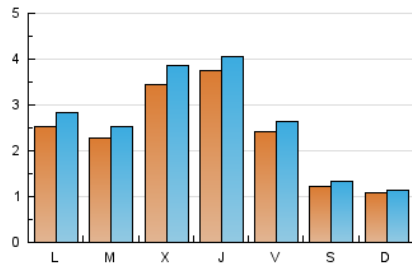

4. Gràfiques (Nacional i Internacional)

4.1 Per dia de la setmana (promig)

N. únics / Visites (x 100)