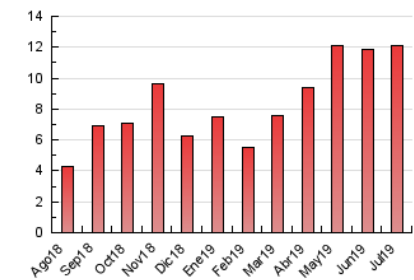

Pàgines (x 1000)