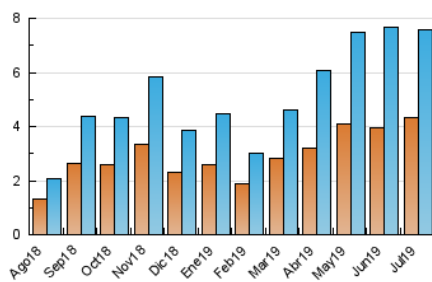

4.3 Per mesos

N. únics / Visites (x 1000)