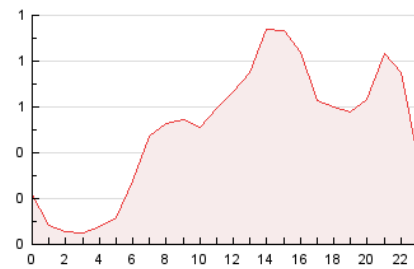

2. Seccions (Nacional i Internacional)

	PÀGINES	%
HOME	1.073	8.88 %
RESTA	11.007	91.12 %

3. Per dia del mes (Nacional i Internacional)

Dia	N. únics	Visites	Pàgines	Dia	N. únics	Visites	Pàgines	Dia	N. únics	Visites	Pàgines
1	287	318	416	11	191	214	396	21	85	87	129
2	168	184	265	12	359	401	503	22	171	191	294
3	545	590	815	13	131	142	251	23	242	260	348
4	665	709	1.034	14	69	73	106	24	374	439	652
5	258	274	464	15	256	278	442	25	343	383	578
6	138	147	201	16	305	340	564	26	144	158	203
7	165	178	230	17	286	322	467	27	92	98	135
8	224	256	360	18	295	314	466	28	109	112	155
9	176	192	294	19	204	220	352	29	326	378	537
10	204	225	303	20	125	139	187	30	256	285	463
								31	313	351	470

4. Gràfiques (Nacional i Internacional)

4.1 Per dia de la setmana (promig)

N. únics / Visites (x 100)

Pàgines (x 100)

4.2 Per franja horària (promig)

Visites (x 1000)

Pàgines (x 1000)

4.3 Per mesos