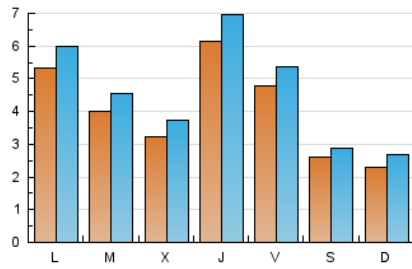

4. Gràfiques (Nacional i Internacional)

4.1 Per dia de la setmana (promig)

N. únics / Visites (x 100)