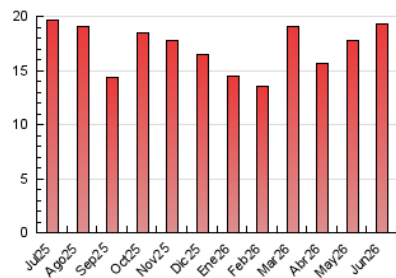

Pàgines (x 1000)