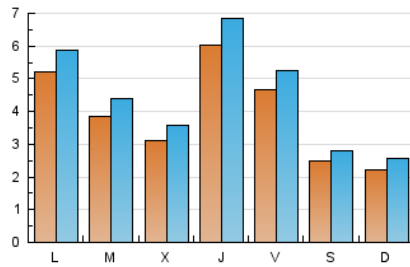

4. Gràfiques (Nacional)

4.1 Per dia de la setmana (promig)

N. únics / Visites (x 100)