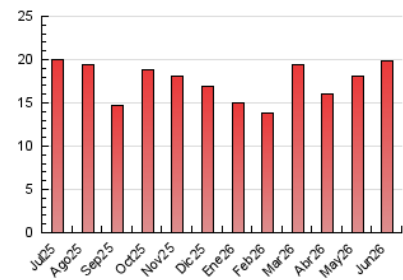

Pàgines (x 1000)