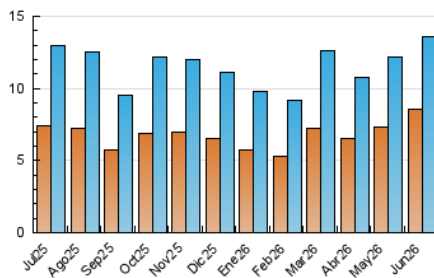

4.3 Per mesos

N. únics / Visites (x 1000)