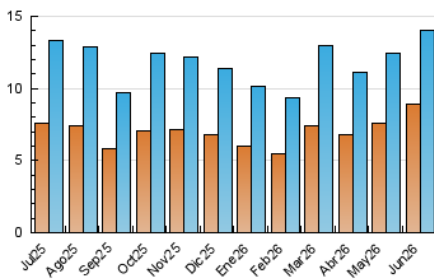

4.3 Per mesos

N. únics / Visites (x 1000)