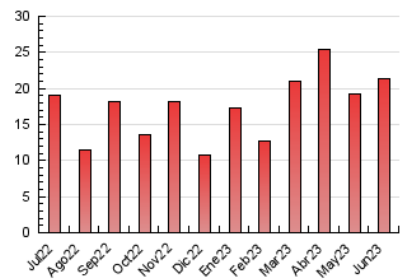

Pàgines (x 1000)