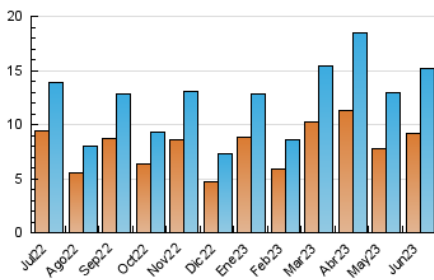

4.3 Per mesos

N. únics / Visites (x 1000)