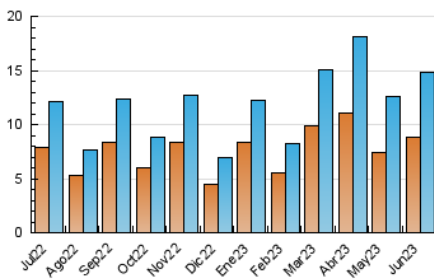

4.3 Per mesos

N. únics / Visites (x 1000)