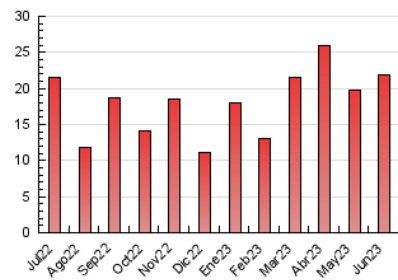

Pàgines (x 1000)