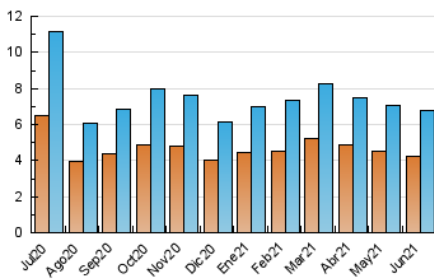

4.3 Per mesos

N. únics / Visites (x 1000)