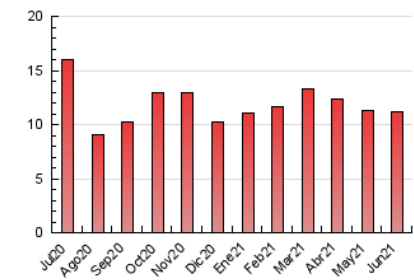

Pàgines (x 1000)