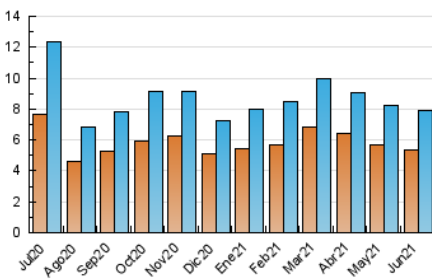

4.3 Per mesos

N. únics / Visites (x 1000)