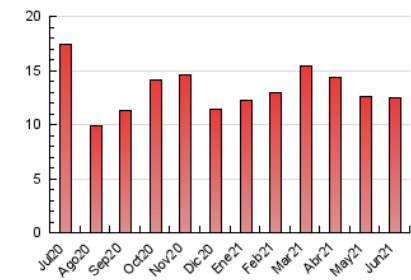

Pàgines (x 1000)