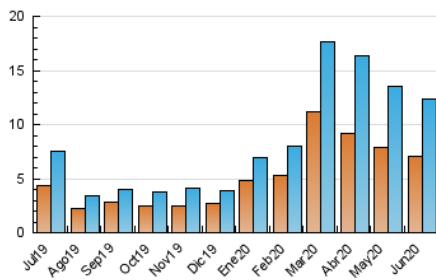

4.3 Per mesos

N. únics / Visites (x 1000)