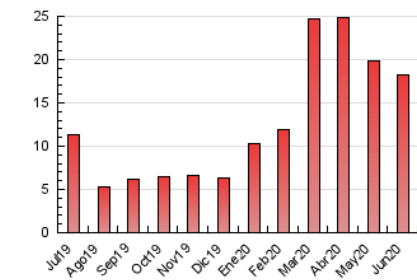

Pàgines (x 1000)