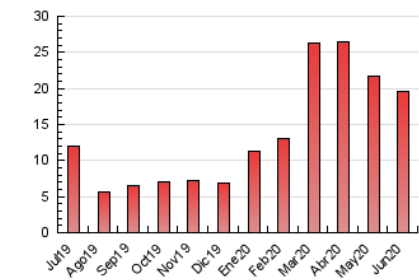

Pàgines (x 1000)