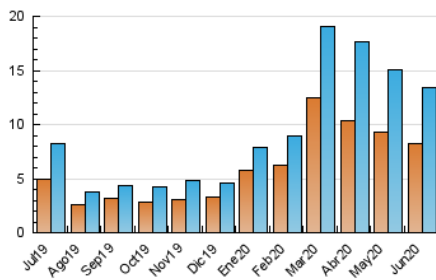

4.3 Per mesos

N. únics / Visites (x 1000)