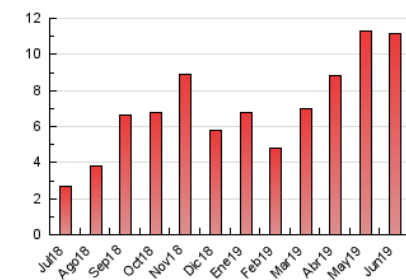

#### 3. Per dia del mes (Nacional)

Dia	N. únics	Visites	Pàgines	Dia	N. únics	Visites	Pàgines	Dia	N. únics	Visites	Pàgines
1	130	141	185	11	216	231	416	21	402	449	615
2	126	137	277	12	234	267	378	22	170	184	262
3	157	166	258	13	219	239	396	23	93	97	146
4	241	275	380	14	486	537	774	24	107	114	168
5	220	241	341	15	452	500	759	25	216	232	391
6	151	165	253	16	186	199	370	26	201	225	285
7	516	575	778	17	164	182	312	27	230	251	362
8	255	274	372	18	332	365	490	28	98	108	169
9	158	165	228	19	183	209	267	29	93	100	132
10	269	294	397	20	469	565	770	30	159	163	233

##### 4.1 Per dia de la setmana (promig)

N. únics / Visites (x 100)

Pàgines (x 100)

##### 4.2 Per franja horària (promig)

Visites (x 1000)

Pàgines (x 1000)

##### 4.3 Per mesos

N. únics / Visites (x 1000)

Pàgines (x 1000)