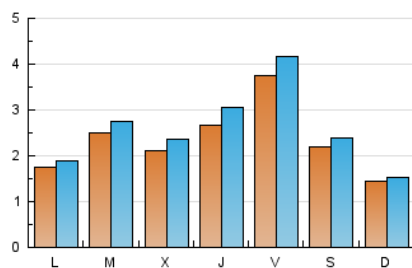

4. Gràfiques (Nacional)

4.1 Per dia de la setmana (promig)

N. únics / Visites (x 100)