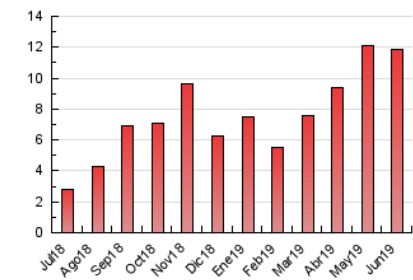

Pàgines (x 1000)