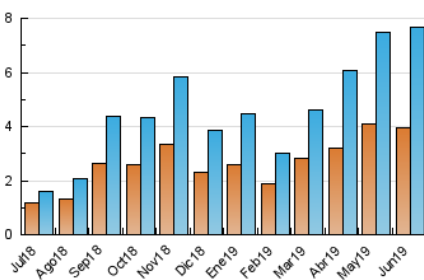

#### 3. Per dia del mes (Nacional)

Dia	N. únics	Visites	Pàgines	Dia	N. únics	Visites	Pàgines	Dia	N. únics	Visites	Pàgines
1	130	141	185	11	216	231	416	21	402	449	615
2	126	137	277	12	234	267	378	22	170	184	262
3	157	166	258	13	219	239	396	23	93	97	146
4	241	275	380	14	486	537	774	24	107	114	168
5	220	241	341	15	452	500	759	25	216	232	391
6	151	165	253	16	186	199	370	26	201	225	285
7	516	575	778	17	164	182	312	27	230	251	362
8	255	274	372	18	332	365	490	28	98	108	169
9	158	165	228	19	183	209	267	29	93	100	132
10	269	294	397	20	469	565	770	30	159	163	233

##### 4.1 Per dia de la setmana (promig)

N. únics / Visites (x 100)

Pàgines (x 100)

##### 4.2 Per franja horària (promig)

Visites (x 1000)

Pàgines (x 1000)

##### 4.3 Per mesos

N. únics / Visites (x 1000)

Pàgines (x 1000)