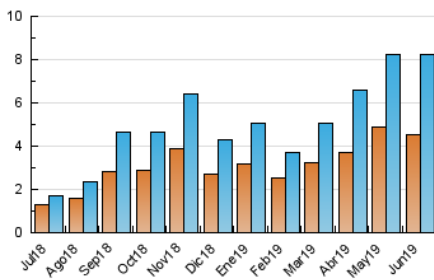

4.3 Per mesos

N. únics / Visites (x 1000)