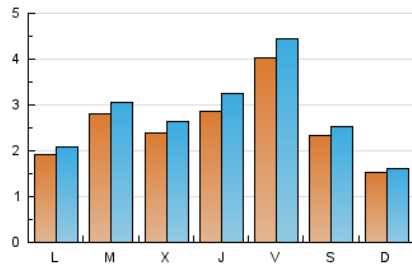

4. Gràfiques (Nacional i Internacional)

4.1 Per dia de la setmana (promig)

N. únics / Visites (x 100)