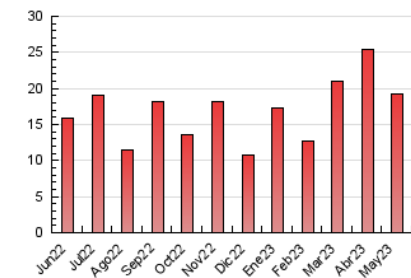

Pàgines (x 1000)