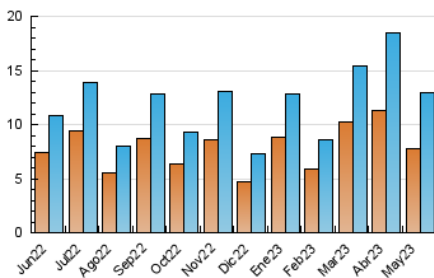

4.3 Per mesos

N. únics / Visites (x 1000)