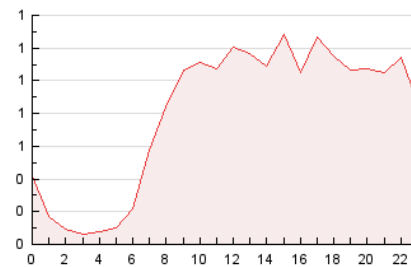

2. Seccions (Nacional)

| | PÀGINES | % |
|--------------|---------|---------|
| HOME | 2.253 | 11.72 % |
| RESTA | 16.975 | 88.28 % |

3. Per dia del mes (Nacional)

| Dia | N. únics | Visites | Pàgines | Dia | N. únics | Visites | Pàgines | Dia | N. únics | Visites | Pàgines |
|-----|----------|---------|---------|-----|----------|---------|---------|-----|----------|---------|---------|
| 1 | 209 | 230 | 345 | 11 | 316 | 337 | 518 | 21 | 265 | 290 | 445 |
| 2 | 322 | 358 | 517 | 12 | 291 | 338 | 595 | 22 | 338 | 400 | 665 |
| 3 | 266 | 297 | 425 | 13 | 300 | 340 | 547 | 23 | 246 | 273 | 414 |
| 4 | 418 | 479 | 678 | 14 | 256 | 285 | 396 | 24 | 226 | 269 | 418 |
| 5 | 294 | 332 | 518 | 15 | 318 | 370 | 609 | 25 | 243 | 270 | 461 |
| 6 | 207 | 233 | 409 | 16 | 356 | 423 | 695 | 26 | 313 | 367 | 602 |
| 7 | 273 | 301 | 460 | 17 | 405 | 464 | 717 | 27 | 516 | 573 | 832 |
| 8 | 364 | 403 | 648 | 18 | 417 | 473 | 744 | 28 | 609 | 700 | 1.056 |
| 9 | 883 | 965 | 1.210 | 19 | 341 | 395 | 646 | 29 | 635 | 734 | 1.243 |
| 10 | 386 | 431 | 625 | 20 | 471 | 530 | 754 | 30 | 369 | 416 | 626 |
| | | | | 21 | | | | 31 | 250 | 273 | 410 |

4. Gràfiques (Nacional)

4.1 Per dia de la setmana (promig)

N. únics / Visites (x 100)

Pàgines (x 100)

4.2 Per franja horària (promig)

Visites_ (x 1000)

Pàgines (x 1000)

4.3 Per mesos