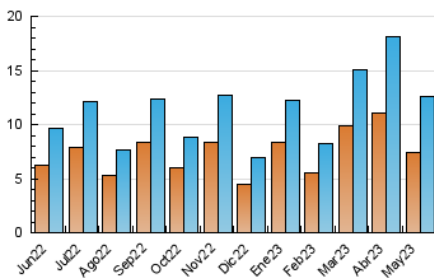

4.3 Per mesos

N. únics / Visites (x 1000)