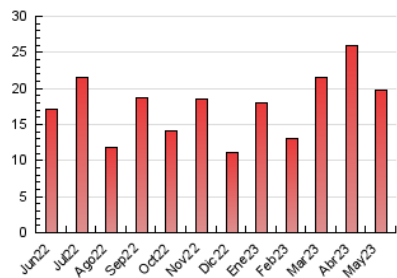

Pàgines (x 1000)