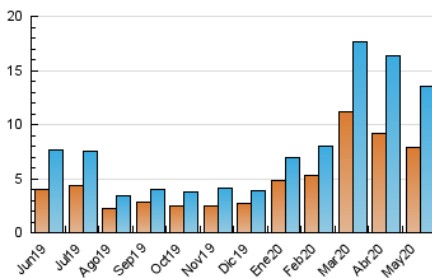

4.3 Per mesos

N. únics / Visites (x 1000)