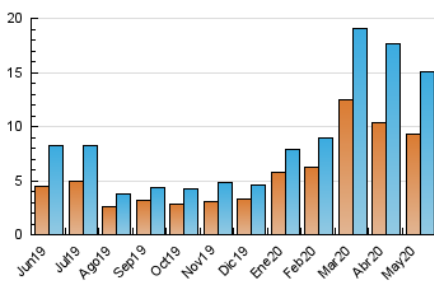

4.3 Per mesos

N. únics / Visites (x 1000)