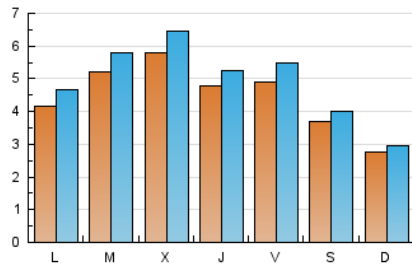

4. Gràfiques (Nacional i Internacional)

4.1 Per dia de la setmana (promig)

N. únics / Visites (x 100)