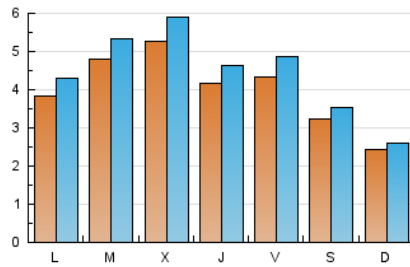

4. Gràfiques (Nacional)

4.1 Per dia de la setmana (promig)

N. únics / Visites (x 100)