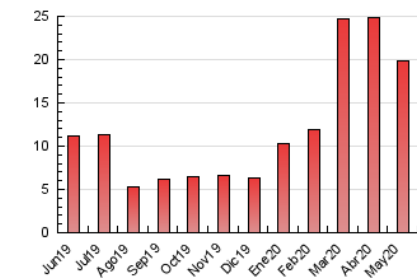

Pàgines (x 1000)