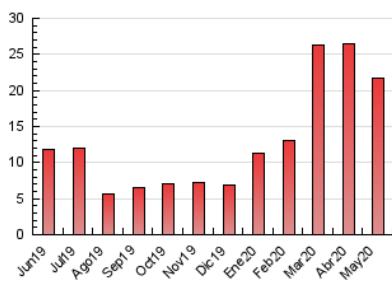

Pàgines (x 1000)