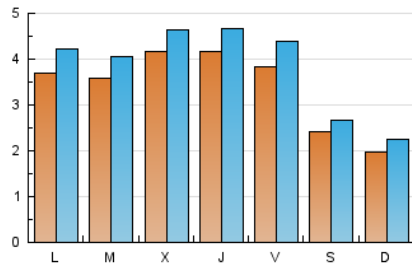

4. Gràfiques (Nacional i Internacional)

4.1 Per dia de la setmana (promig)

N. únics / Visites (x 100)