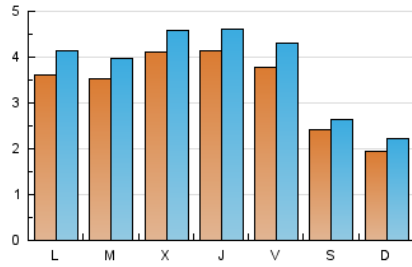

4. Gràfiques (Nacional)

4.1 Per dia de la setmana (promig)

N. únics / Visites (x 100)