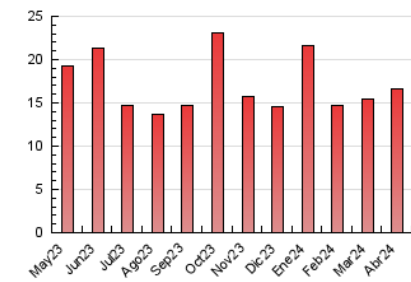

#### 4.2 Per franja horària (promig)

Visites\_ (x 1000)

Pàgines (x 1000)

#### 4.3 Per mesos

N. únics / Visites (x 1000)

Pàgines (x 1000)