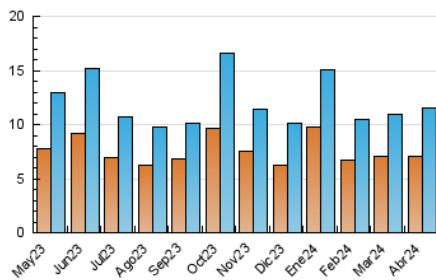

4.3 Per mesos

N. únics / Visites (x 1000)