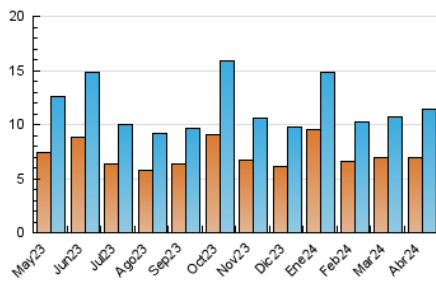

#### 3. Per dia del mes (Nacional)

Dia	N. únics	Visites	Pàgines	Dia	N. únics	Visites	Pàgines	Dia	N. únics	Visites	Pàgines
1	217	240	353	11	438	491	698	21	163	184	282
2	438	481	664	12	443	503	702	22	329	377	641
3	429	469	714	13	236	259	388	23	212	241	319
4	411	457	606	14	190	211	297	24	673	745	956
5	337	381	646	15	423	491	773	25	357	403	595
6	326	352	580	16	360	412	603	26	222	260	410
7	225	266	388	17	202	234	321	27	150	169	275
8	520	584	875	18	444	496	671	28	199	223	313
9	434	496	673	19	505	579	806	29	323	373	619
10	337	378	508	20	250	277	355	30	315	360	531

#### 4.1 Per dia de la setmana (promig)

N. únics / Visites (x 100)

Pàgines (x 100)

#### 4.2 Per franja horària (promig)

Visites\_ (x 1000)

Pàgines (x 1000)

#### 4.3 Per mesos

N. únics / Visites (x 1000)

Pàgines (x 1000)