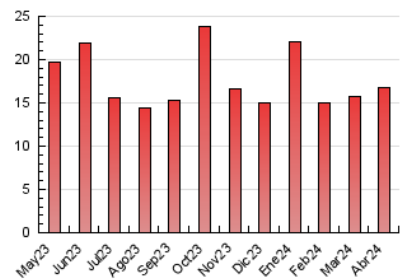

Pàgines (x 1000)