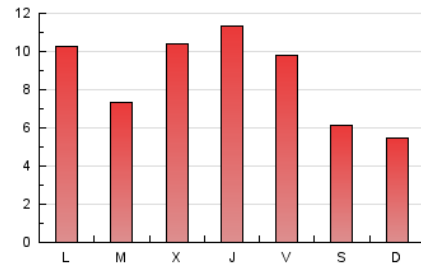

Pàgines (x 100)