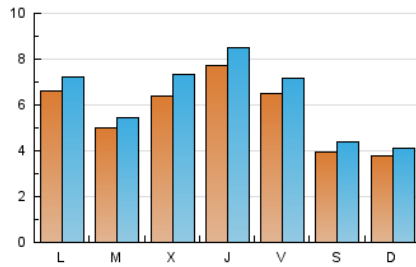

4. Gràfiques (Nacional i Internacional)

4.1 Per dia de la setmana (promig)

N. únics / Visites (x 100)