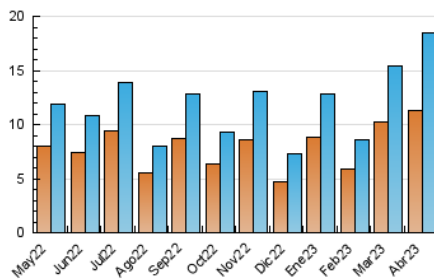

4.3 Per mesos

N. únics / Visites (x 1000)