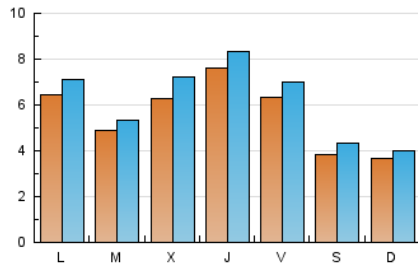

4. Gràfiques (Nacional)

4.1 Per dia de la setmana (promig)

N. únics / Visites (x 100)