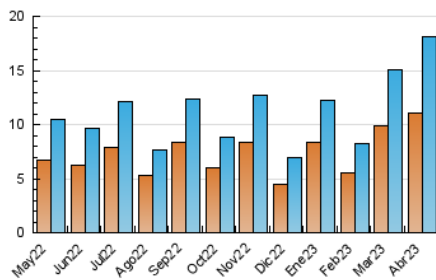

4.3 Per mesos

N. únics / Visites (x 1000)