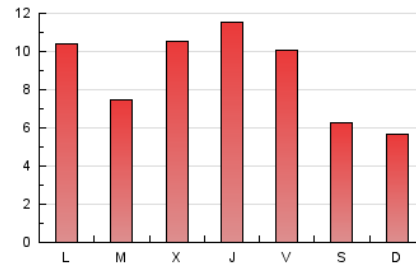

Pàgines (x 100)