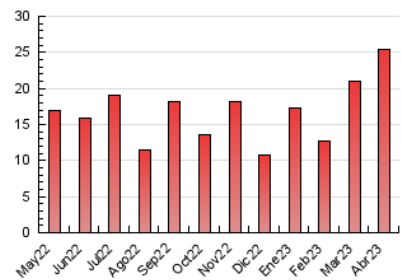

Pàgines (x 1000)