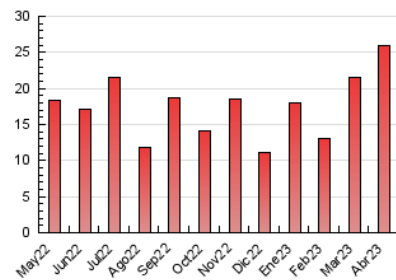

Pàgines (x 1000)