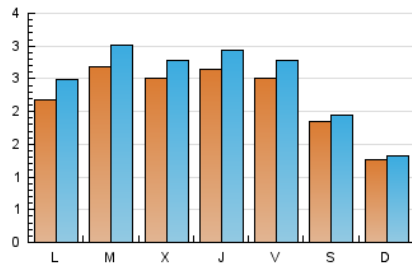

4. Gràfiques (Nacional)

4.1 Per dia de la setmana (promig)

N. únics / Visites (x 100)