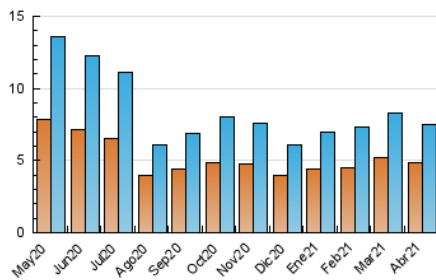

4.3 Per mesos

N. únics / Visites (x 1000)