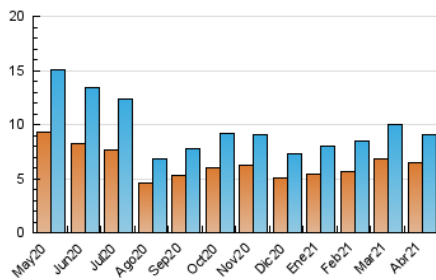

4.3 Per mesos

N. únics / Visites (x 1000)