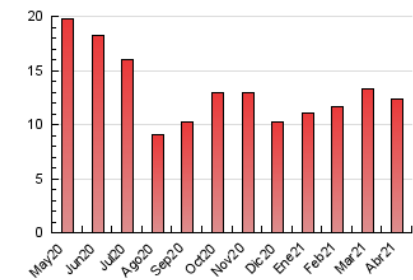

Pàgines (x 1000)