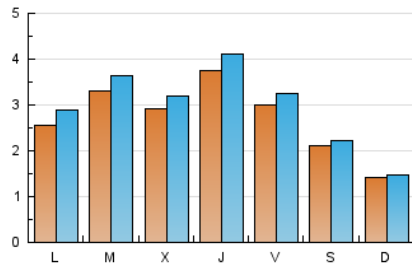

4. Gràfiques (Nacional i Internacional)

4.1 Per dia de la setmana (promig)

N. únics / Visites (x 100)