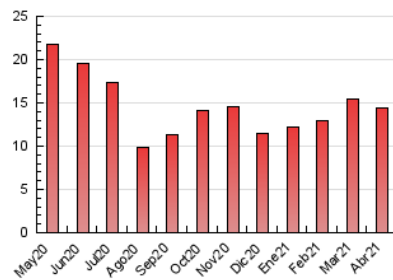

Pàgines (x 1000)