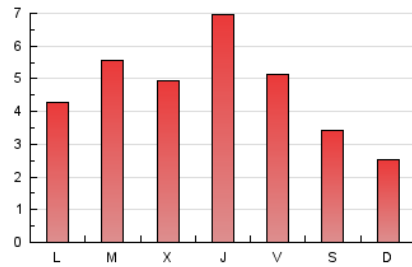

Pàgines (x 100)