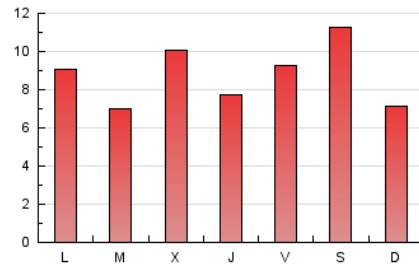

Pàgines (x 100)