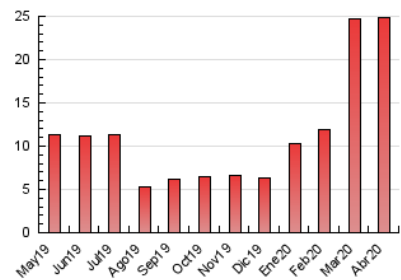

Pàgines (x 1000)