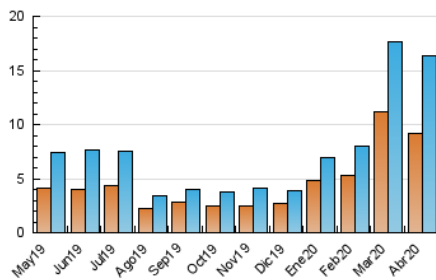

4.3 Per mesos

N. únics / Visites (x 1000)