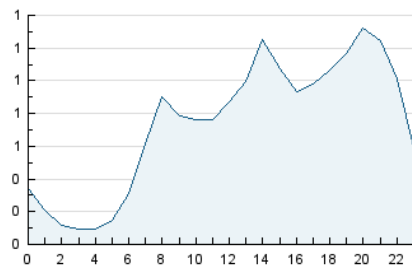

2. Seccions (Nacional i Internacional)

	PÀGINES	%
HOME	2.255	8.53 %
RESTA	24.179	91.47 %

3. Per dia del mes (Nacional i Internacional)

Dia	N. únics	Visites	Pàgines	Dia	N. únics	Visites	Pàgines	Dia	N. únics	Visites	Pàgines
1	692	789	1.229	11	432	475	706	21	366	402	668
2	430	474	793	12	339	366	504	22	794	897	1.239
3	556	627	980	13	509	600	959	23	509	551	786
4	444	489	785	14	428	472	714	24	579	646	906
5	672	731	1.038	15	398	447	695	25	347	366	527
6	709	771	1.145	16	378	428	656	26	215	224	406
7	435	477	711	17	812	885	1.203	27	320	372	658
8	775	908	1.401	18	1.695	1.855	2.499	28	456	513	700
9	562	618	1.069	19	571	611	912	29	282	311	486
10	400	428	630	20	492	531	867	30	339	374	562

4. Gràfiques (Nacional i Internacional)

4.1 Per dia de la setmana (promig)

N. únics / Visites (x 100)

Pàgines (x 100)

4.2 Per franja horària (promig)

Visites (x 1000)

Pàgines (x 1000)

4.3 Per mesos