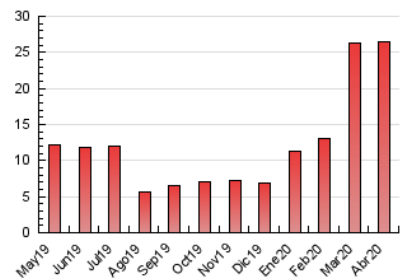

Pàgines (x 1000)