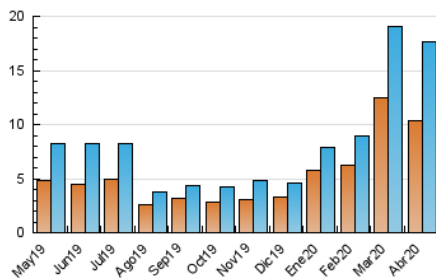

4.3 Per mesos

N. únics / Visites (x 1000)