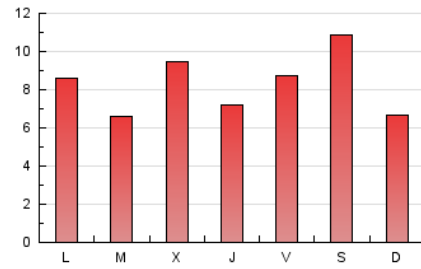

Pàgines (x 100)