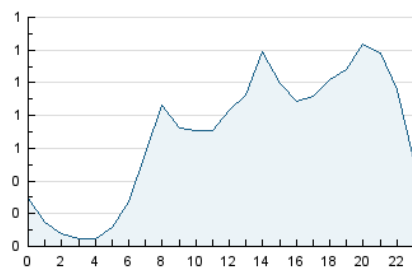

2. Seccions (Nacional)

	PÀGINES	%
HOME	2.155	8.67 %
RESTA	22.700	91.33 %

3. Per dia del mes (Nacional)

Dia	N. únics	Visites	Pàgines	Dia	N. únics	Visites	Pàgines	Dia	N. únics	Visites	Pàgines
1	624	719	1.145	11	404	447	673	21	340	376	642
2	377	420	709	12	302	328	450	22	743	845	1.175
3	497	567	910	13	483	572	928	23	456	497	729
4	394	439	728	14	398	439	680	24	549	615	872
5	616	675	979	15	347	396	625	25	313	332	486
6	647	706	1.072	16	337	386	606	26	192	201	364
7	393	435	666	17	752	822	1.128	27	286	337	603
8	730	863	1.345	18	1.646	1.804	2.448	28	412	466	639
9	507	562	1.011	19	537	577	870	29	248	277	440
10	360	388	577	20	455	493	826	30	310	345	529

4. Gràfiques (Nacional)

4.1 Per dia de la setmana (promig)

N. únics / Visites (x 100)

Pàgines (x 100)

4.2 Per franja horària (promig)

Visites (x 1000)

Pàgines (x 1000)

4.3 Per mesos