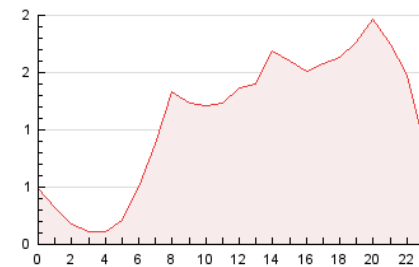

2. Seccions (Nacional i Internacional)

	PÀGINES	%
HOME	2.255	8.53 %
RESTA	24.179	91.47 %

3. Per dia del mes (Nacional i Internacional)

Dia	N. únics	Visites	Pàgines	Dia	N. únics	Visites	Pàgines	Dia	N. únics	Visites	Pàgines
1	692	789	1.229	11	432	475	706	21	366	402	668
2	430	474	793	12	339	366	504	22	794	897	1.239
3	556	627	980	13	509	600	959	23	509	551	786
4	444	489	785	14	428	472	714	24	579	646	906
5	672	731	1.038	15	398	447	695	25	347	366	527
6	709	771	1.145	16	378	428	656	26	215	224	406
7	435	477	711	17	812	885	1.203	27	320	372	658
8	775	908	1.401	18	1.695	1.855	2.499	28	456	513	700
9	562	618	1.069	19	571	611	912	29	282	311	486
10	400	428	630	20	492	531	867	30	339	374	562

4. Gràfiques (Nacional i Internacional)

4.1 Per dia de la setmana (promig)

N. únics / Visites (x 100)

Pàgines (x 100)

4.2 Per franja horària (promig)

Visites (x 1000)

Pàgines (x 1000)

4.3 Per mesos