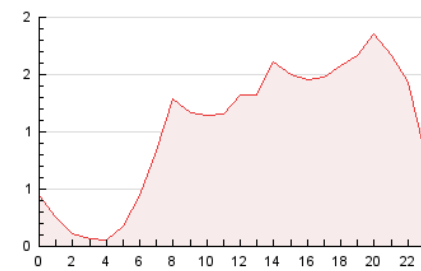

2. Seccions (Nacional)

	PÀGINES	%
HOME	2.155	8.67 %
RESTA	22.700	91.33 %

3. Per dia del mes (Nacional)

Dia	N. únics	Visites	Pàgines	Dia	N. únics	Visites	Pàgines	Dia	N. únics	Visites	Pàgines
1	624	719	1.145	11	404	447	673	21	340	376	642
2	377	420	709	12	302	328	450	22	743	845	1.175
3	497	567	910	13	483	572	928	23	456	497	729
4	394	439	728	14	398	439	680	24	549	615	872
5	616	675	979	15	347	396	625	25	313	332	486
6	647	706	1.072	16	337	386	606	26	192	201	364
7	393	435	666	17	752	822	1.128	27	286	337	603
8	730	863	1.345	18	1.646	1.804	2.448	28	412	466	639
9	507	562	1.011	19	537	577	870	29	248	277	440
10	360	388	577	20	455	493	826	30	310	345	529

4. Gràfiques (Nacional)

4.1 Per dia de la setmana (promig)

N. únics / Visites (x 100)

Pàgines (x 100)

4.2 Per franja horària (promig)

Visites (x 1000)

Pàgines (x 1000)

4.3 Per mesos