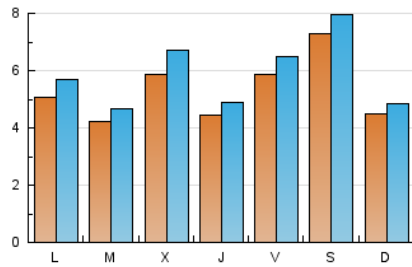

4. Gràfiques (Nacional i Internacional)

4.1 Per dia de la setmana (promig)

N. únics / Visites (x 100)