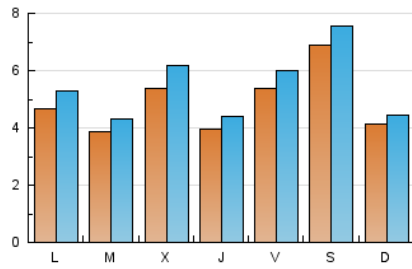

4. Gràfiques (Nacional)

4.1 Per dia de la setmana (promig)

N. únics / Visites (x 100)