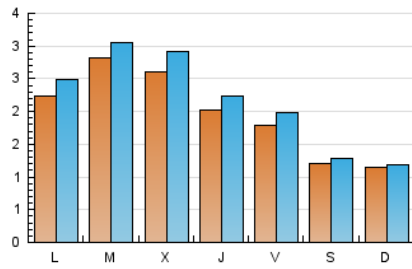

4. Gràfiques (Nacional i Internacional)

4.1 Per dia de la setmana (promig)

N. únics / Visites (x 100)