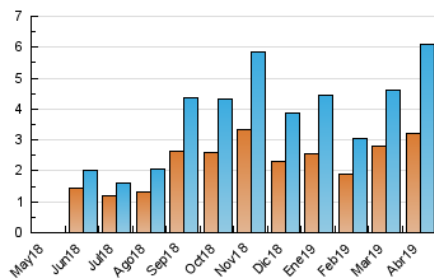

4.3 Per mesos

N. únics / Visites (x 1000)