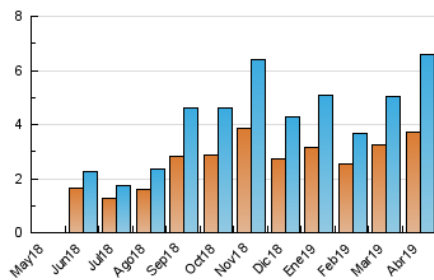

4.3 Per mesos

N. únics / Visites (x 1000)