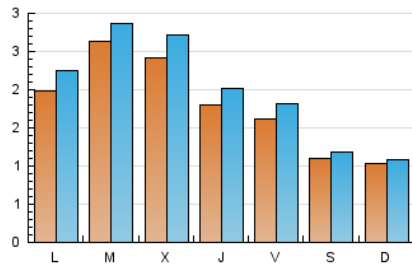

4. Gràfiques (Nacional)

4.1 Per dia de la setmana (promig)

N. únics / Visites (x 100)