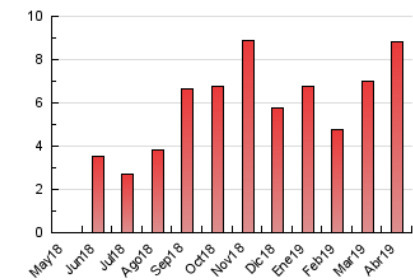

Pàgines (x 1000)