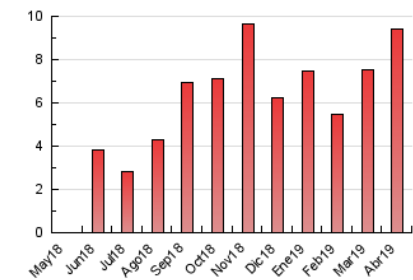

Pàgines (x 1000)