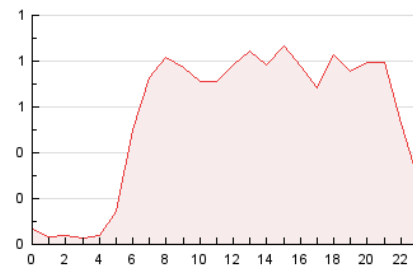

#### 3. Per dia del mes (Nacional)

Dia	N. únics	Visites	Pàgines	Dia	N. únics	Visites	Pàgines	Dia	N. únics	Visites	Pàgines
1	497	555	854	11	180	206	375	21	129	138	305
2	342	379	564	12	170	184	351	22	362	412	632
3	339	377	568	13	114	119	221	23	235	253	398
4	203	221	396	14	142	150	298	24	345	386	596
5	173	203	337	15	170	193	338	25	349	384	554
6	207	215	374	16	221	238	371	26	482	566	767
7	157	168	259	17	185	203	328	27	380	389	558
8	373	402	644	18	303	324	534	28	158	167	306
9	210	229	314	19	240	271	452	29	179	199	345
10	210	240	381	20	116	121	218	30	147	171	295
				21				31	205	228	381

4. Gràfiques (Nacional)

4.1 Per dia de la setmana (promig)

N. únics / Visites (x 100)

Pàgines (x 100)

4.2 Per franja horària (promig)

Visites\_\_ (x 1000)

Pàgines (x 1000)

4.3 Per mesos