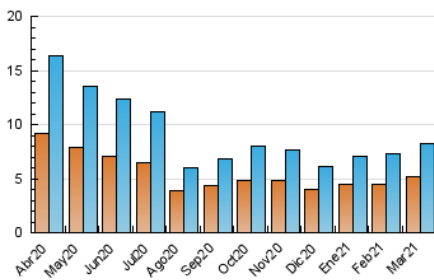

4.3 Per mesos

N. únics / Visites (x 1000)