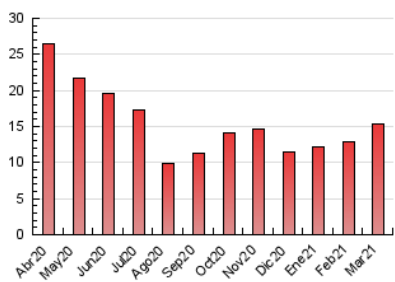

Pàgines (x 1000)