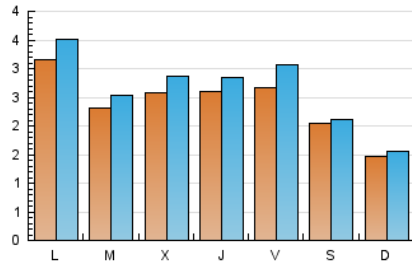

4. Gràfiques (Nacional)

4.1 Per dia de la setmana (promig)

N. únics / Visites (x 100)