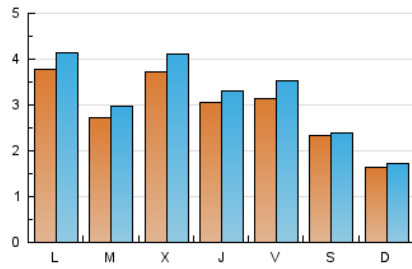

4. Gràfiques (Nacional i Internacional)

4.1 Per dia de la setmana (promig)

N. únics / Visites (x 100)