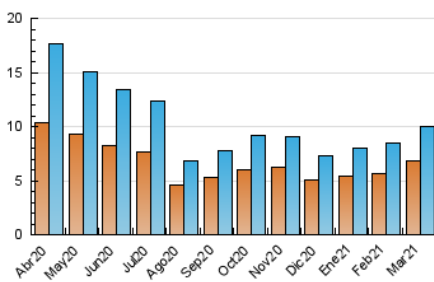

4.3 Per mesos

N. únics / Visites (x 1000)