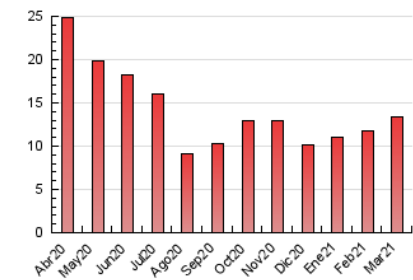

Pàgines (x 1000)