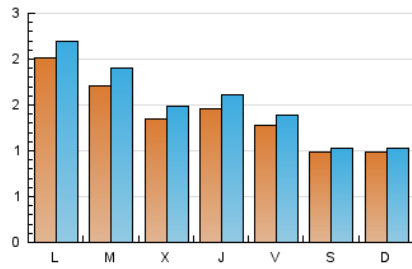

4. Gràfiques (Nacional)

4.1 Per dia de la setmana (promig)

N. únics / Visites (x 100)