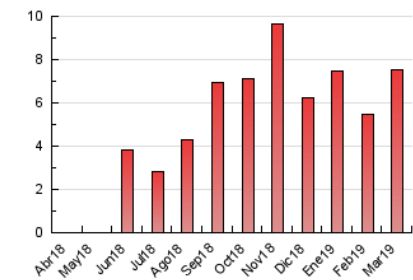

Pàgines (x 1000)