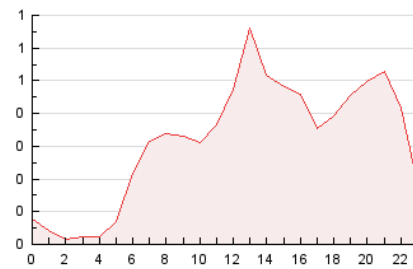

### 3. Per dia del mes (Nacional i Internacional)

Dia	N. únics	Visites	Pàgines	Dia	N. únics	Visites	Pàgines	Dia	N. únics	Visites	Pàgines
1	97	100	144	11	236	253	339	21	127	144	219
2	77	85	124	12	251	270	422	22	97	105	149
3	128	138	222	13	259	287	383	23	154	162	234
4	240	261	410	14	191	208	359	24	80	82	115
5	188	210	315	15	175	192	302	25	212	225	330
6	116	121	207	16	74	78	98	26	159	186	310
7	206	223	333	17	203	210	319	27	86	96	152
8	116	122	185	18	225	243	385	28	131	144	256
9	116	123	161	19	157	169	230	29	221	239	335
10	58	62	79	20	142	157	224	30	109	111	128
								31	49	51	77

4. Gràfiques (Nacional i Internacional)

4.1 Per dia de la setmana (promig)

N. únics / Visites (x 100)

Pàgines (x 100)

4.2 Per franja horària (promig)

Visites (x 1000)

Pàgines (x 1000)

4.3 Per mesos