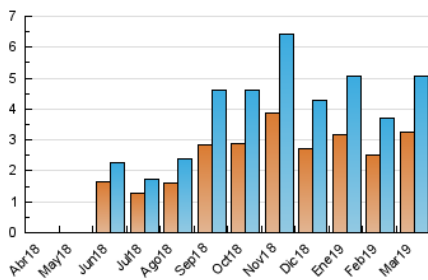

4.3 Per mesos

N. únics / Visites (x 1000)