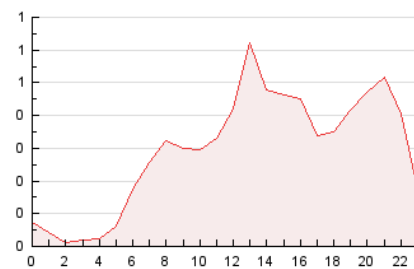

#### 3. Per dia del mes (Nacional)

Dia	N. únics	Visites	Pàgines	Dia	N. únics	Visites	Pàgines	Dia	N. únics	Visites	Pàgines
1	84	87	123	11	208	225	311	21	111	128	203
2	68	76	115	12	227	246	398	22	87	95	131
3	120	130	212	13	247	274	370	23	144	152	223
4	220	241	380	14	166	180	324	24	75	77	110
5	174	196	301	15	163	180	283	25	175	188	293
6	98	103	186	16	68	72	92	26	141	166	290
7	195	212	322	17	193	200	308	27	71	80	136
8	104	110	166	18	204	221	360	28	112	124	234
9	104	111	147	19	140	152	213	29	203	221	315
10	55	59	76	20	122	137	204	30	104	106	123
								31	45	47	73

4. Gràfiques (Nacional)

4.1 Per dia de la setmana (promig)

N. únics / Visites (x 100)

Pàgines (x 100)

4.2 Per franja horària (promig)

Visites (x 1000)

Pàgines (x 1000)

4.3 Per mesos