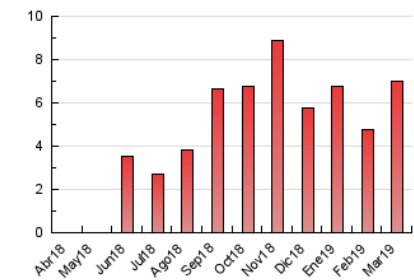

Pàgines (x 1000)