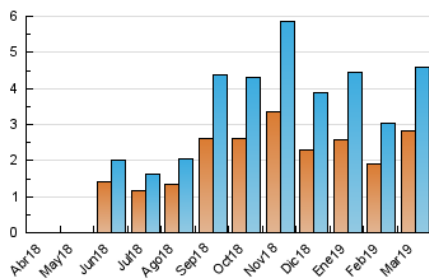

4.3 Per mesos

N. únics / Visites (x 1000)