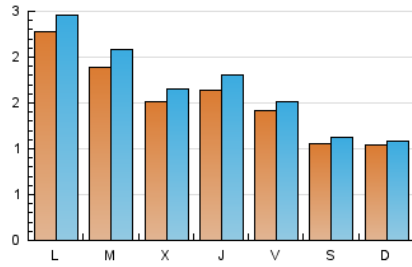

4. Gràfiques (Nacional i Internacional)

4.1 Per dia de la setmana (promig)

N. únics / Visites (x 100)