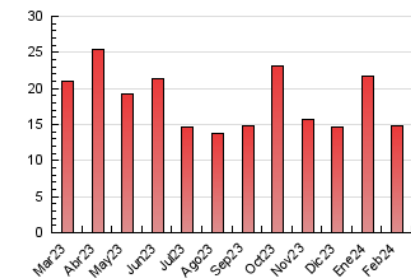

Pàgines (x 1000)