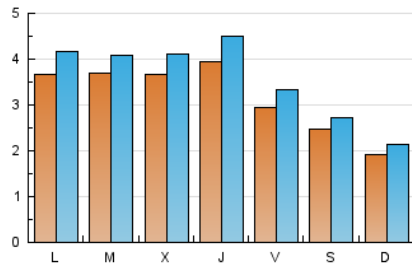

4. Gràfiques (Nacional i Internacional)

4.1 Per dia de la setmana (promig)

N. únics / Visites (x 100)