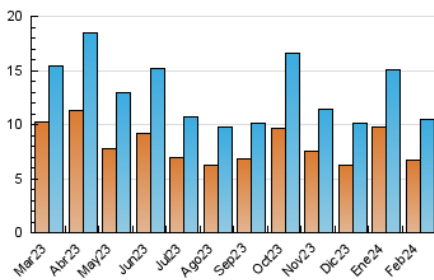

4.3 Per mesos

N. únics / Visites (x 1000)