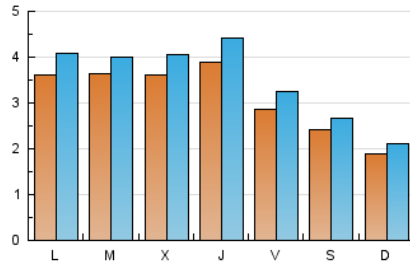

4. Gràfiques (Nacional)

4.1 Per dia de la setmana (promig)

N. únics / Visites (x 100)