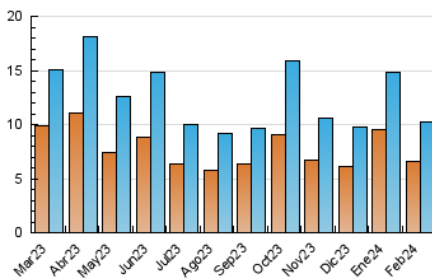

4.3 Per mesos

N. únics / Visites (x 1000)