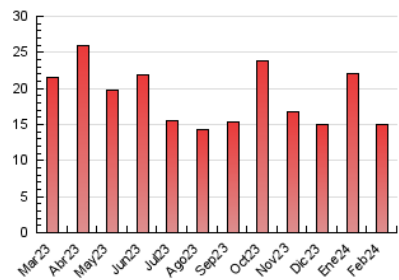

Pàgines (x 1000)